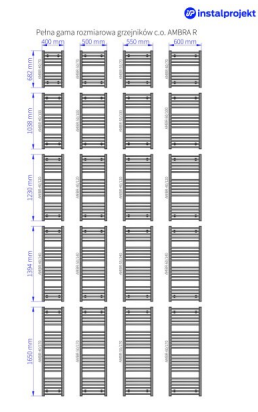

Ambra R

| | |
|-------------|---------------------|
| Symbol: | AMBR-40/70 |
| Designer: | Instal-Projekt Team |
| Width: | 400 mm |
| Height: | 682 mm |
| Connection: | Bottom 350mm |
| Output: | 234 W |

Possible options

Height 1650 mm

gama-ambra-r.jpg

ambr_40_100_1.jpg