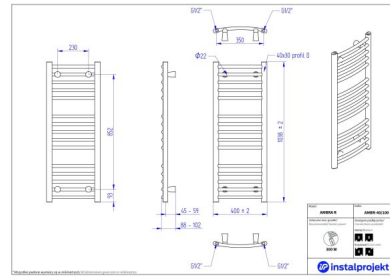

Ambra R

| | |
|-------------|---------------------|
| Symbol: | AMBR-40/70 |
| Designer: | Instal-Projekt Team |
| Width: | 400 mm |
| Height: | 682 mm |
| Connection: | Bottom 350mm |
| Output: | 234 W |

Possible options

Height 1650 mm

gama-ambra-r.jpg

ambr_40_100_1.jpg