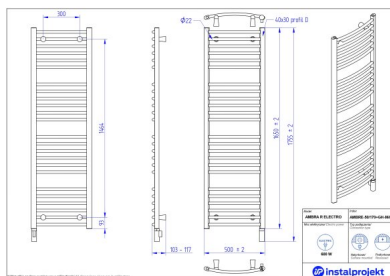

Ambra El ectro

Symbol :	AMBRE-40/70
Control type:	Programmer
Width:	400 mm
Height:	682 mm
Output:	300

Possible options

ambre-50_140.jpg

ambre-50_170.jpg

ambre-50_70.jpg