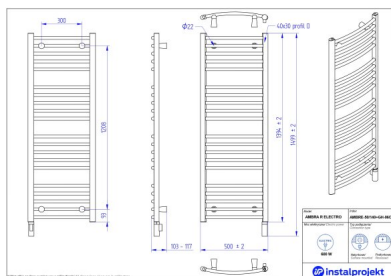

Ambra El ectro

Symbol :	AMBRE-40/70
Control type:	Programmer
Width:	400 mm
Height:	682 mm
Output:	300

Possible options

ambre-50_140.jpg

ambre-50_170.jpg

ambre-50_70.jpg