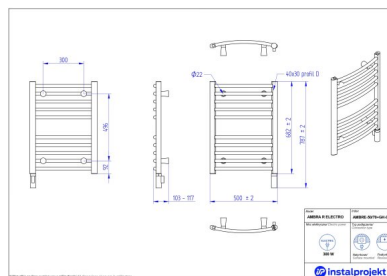

Ambra El ectro

Symbol :	AMBRE-40/70
Control type:	Programmer
Width:	400 mm
Height:	682 mm
Output:	300

Possible options

ambre-50_140.jpg

ambre-50_170.jpg

ambre-50_70.jpg