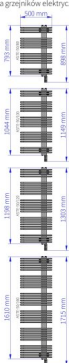

Possible options

instalprojekt

gama-astro-el ectro.jpg