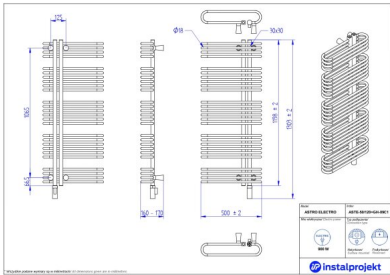

aste-50_120.jpg