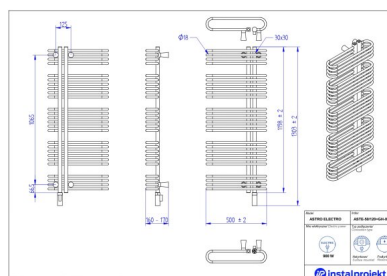

aste-50_120.jpg