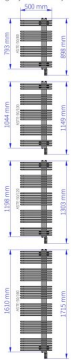

Possible options

instalprojekt

gama-astro-el ectro.jpg