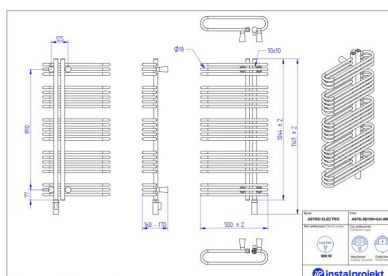

Possible options

instalprojekt

aste-50-100.jpg