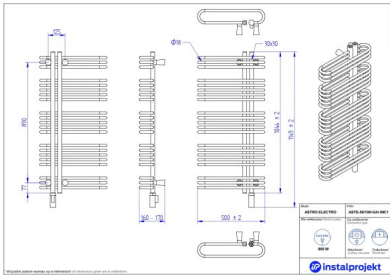

Possible options

instalprojekt

aste-50-100.jpg