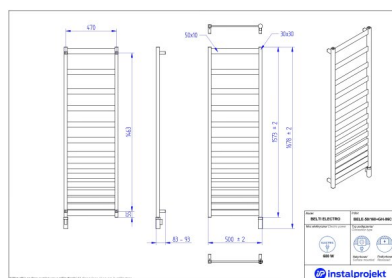

Bel ti El ectro

Symbol :	BELE-40/80
Control type:	Programmer
Width:	400 mm
Height:	753 mm
Output:	300

Possible options

bel e-40_80.jpg

bel e-50_160.jpg

gama-bel ti-el ectro.jpg