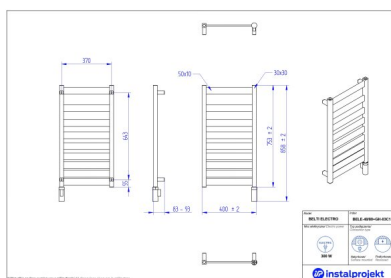

Bel ti El ectro

Symbol :	BELE-40/80
Control type:	Programmer
Width:	400 mm
Height:	753 mm
Output:	300

Possible options

bel e-40_80.jpg

bel e-50_160.jpg

gama-bel ti-el ectro.jpg