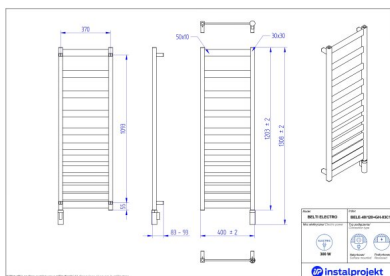

Bel ti El ectro

Symbol :	BELE-40/80
Control type:	Programmer
Width:	400 mm
Height:	753 mm
Output:	300

Possible options

bel e-40_120.jpg

bel e-40_80.jpg

bel e-50_120.jpg