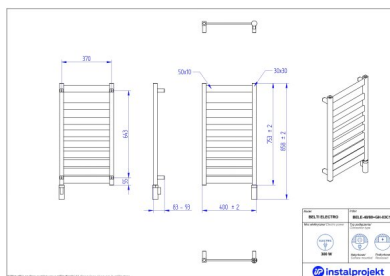

Bel ti El ectro

Symbol :	BELE-40/80
Control type:	Programmer
Width:	400 mm
Height:	753 mm
Output:	300

Possible options

bel e-40_120.jpg

bel e-40_80.jpg

bel e-50_120.jpg