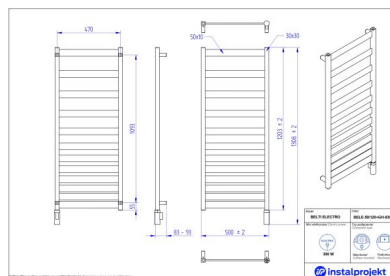

Bel ti El ectro

Symbol :	BELE-40/80
Control type:	Programmer
Width:	400 mm
Height:	753 mm
Output:	300

Possible options

bel e-40_120.jpg

bel e-40_80.jpg

bel e-50_120.jpg