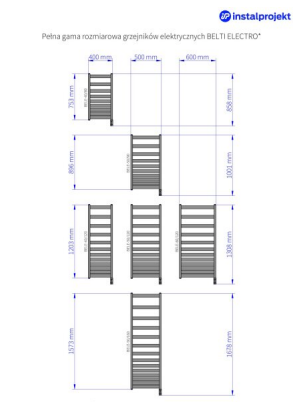

Bel ti El ectro

Symbol :	BELE-40/80
Control type:	Programmer
Width:	400 mm
Height:	753 mm
Output:	300

Possible options

bel e-40_80.jpg

bel e-50_160.jpg

gama-bel ti-el ectro.jpg