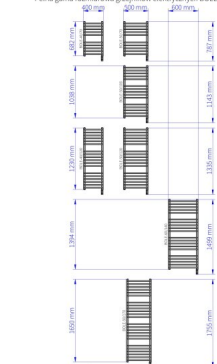

Possible options

instalprojekt

gama-bol_ero-el_ectro.jpg