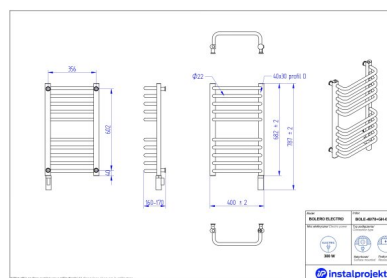

bol_e-40_70.jpg