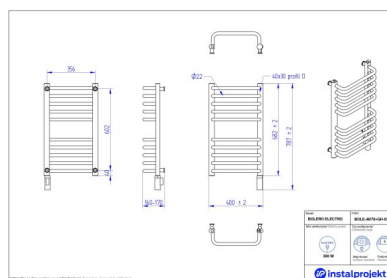

bol_e-40_70.jpg