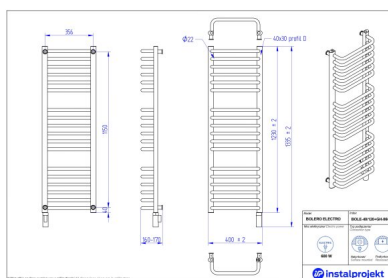

bol_e-40_120.jpg