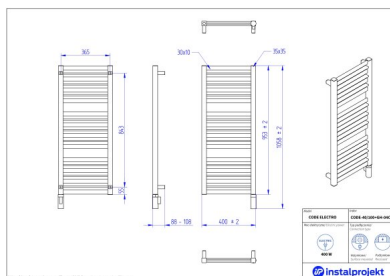

code_40_100.jpg