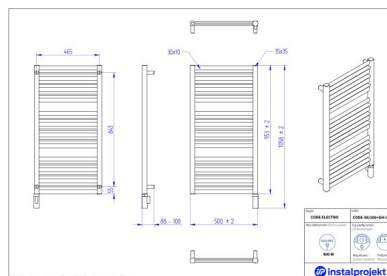

code_50_100.jpg