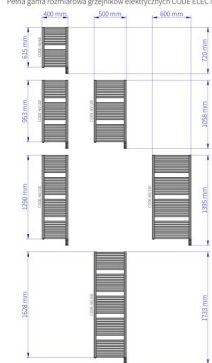

Possible options

instalprojekt

gama-code-el ectro.jpg