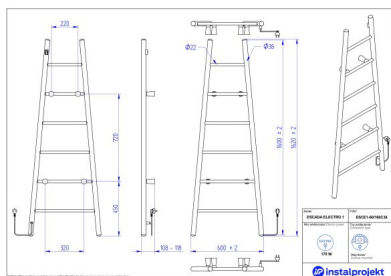

Escada El ectro

Symbol :	ESCE1-60/160
Control type:	Manual
Width:	600 mm
Height:	1600 mm
Output:	170

Possible options

esce1-60_160.jpg