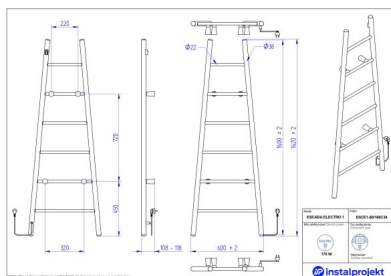

Possible options

esce1-60_160.jpg