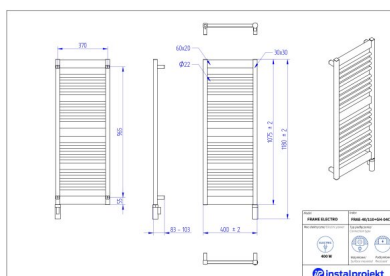

frae_40_110.jpg