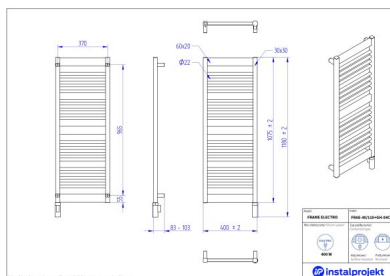

frae_40_110.jpg