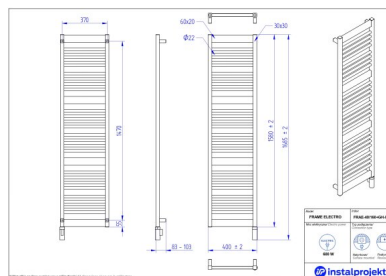

frae-40_160.jpg