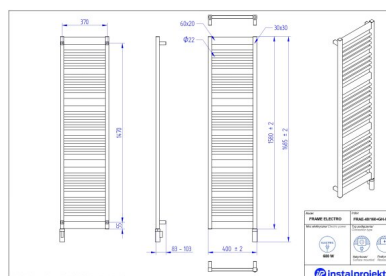

frae-40_160.jpg