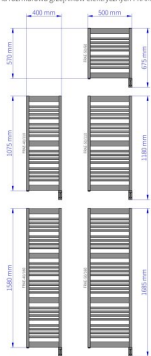

Possible options

instalprojekt

gama-frame-el ectro.jpg