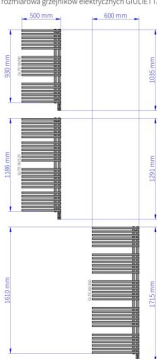

Possible options

instalprojekt

gama-giulietta-el-ectro.jpg