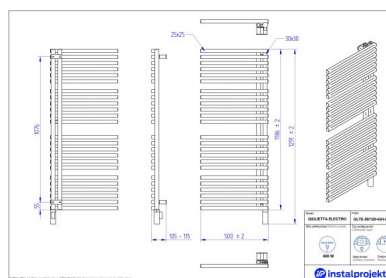

gl te-50_120.jpg