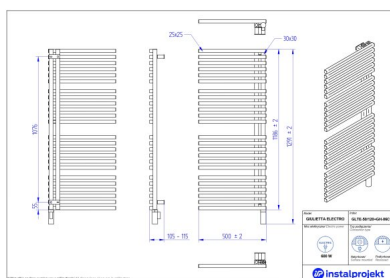

gl te-50_120.jpg