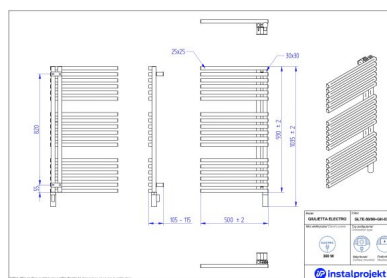

gl te-50_90.jpg