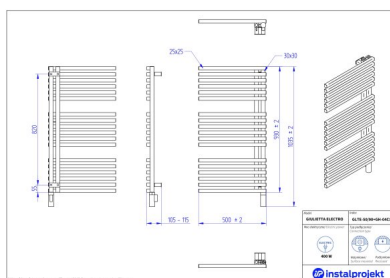

gl te_50_90.jpg