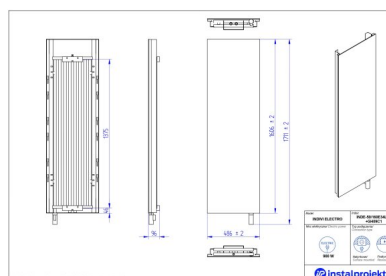

# Indivi El ectro

|               |             |
|---------------|-------------|
| Symbol :      | INDE-40/120 |
| Control type: | Programmer  |
| Width:        | 386 mm      |
| Height:       | 1311 mm     |
| Output:       | 300         |

## Possible options

inde\_40\_120.jpg

inde-40\_160.jpg

inde-50\_160.jpg