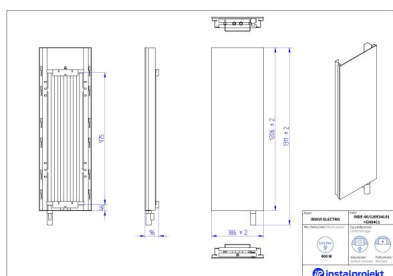

# Indivi El ectro

|               |             |
|---------------|-------------|
| Symbol :      | INDE-40/120 |
| Control type: | Programmer  |
| Width:        | 386 mm      |
| Height:       | 1311 mm     |
| Output:       | 300         |

## Possible options

inde\_40\_120.jpg

inde-40\_160.jpg

inde-50\_160.jpg