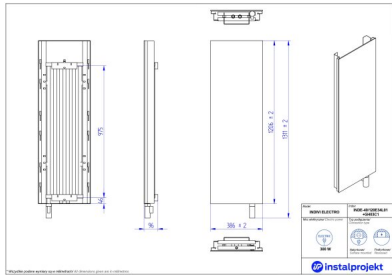

Indivi El ectro

Symbol :	INDE-40/120
Control type:	Programmer
Width:	386 mm
Height:	1311 mm
Output:	300

Possible options

inde-40_120.jpg

inde-40_160.jpg

inde-50_160.jpg