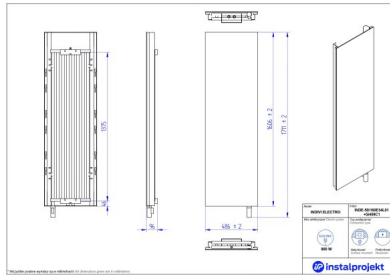

Indivi El ectro

Symbol :	INDE-40/120
Control type:	Programmer
Width:	386 mm
Height:	1311 mm
Output:	300

Possible options

inde-40_120.jpg

inde-40_160.jpg

inde-50_160.jpg