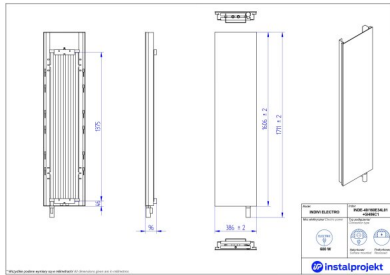

Indivi El ectro

Symbol :	INDE-40/120
Control type:	Programmer
Width:	386 mm
Height:	1311 mm
Output:	300

Possible options

inde-40_120.jpg

inde-40_160.jpg

inde-50_160.jpg