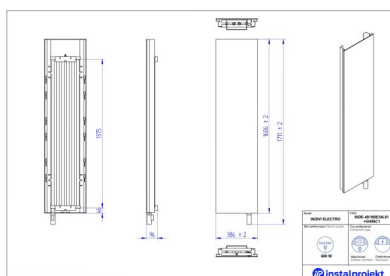

# Indivi El ectro

|               |             |
|---------------|-------------|
| Symbol :      | INDE-40/120 |
| Control type: | Programmer  |
| Width:        | 386 mm      |
| Height:       | 1311 mm     |
| Output:       | 300         |

## Possible options

inde\_40\_120.jpg

inde-40\_160.jpg

inde-50\_160.jpg