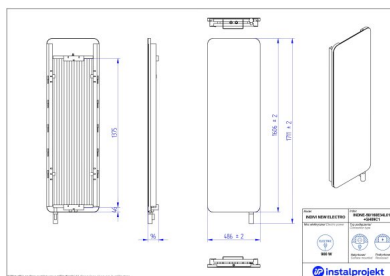

# Indivi New El ectro

Symbol :	INDNE-500/100
Control type:	Programmer
Width:	486 mm
Height:	1111 mm
Output:	600

## Possible options

indne-60\_180.jpg

indne-50\_160.jpg

indne-50\_140.jpg