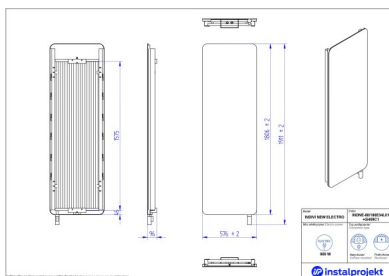

# Indivi New El ectro

Symbol : INDNE-500/100  
 Control type: Programmer  
 Width: 486 mm  
 Height: 1111 mm  
 Output: 600

## Possible options

indne\_50\_100.jpg

indne-60\_180.jpg

indne-50\_160.jpg