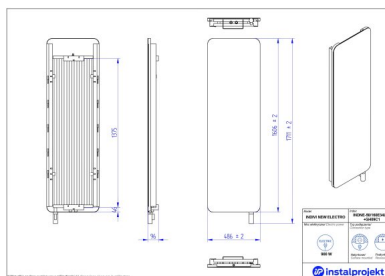

# Indivi New El ectro

Symbol : INDNE-500/100  
 Control type: Programmer  
 Width: 486 mm  
 Height: 1111 mm  
 Output: 600

## Possible options

indne\_50\_100.jpg

indne-60\_180.jpg

indne-50\_160.jpg