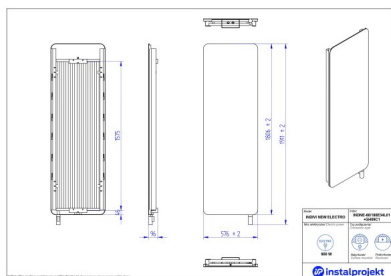

# Indivi New El ectro

Symbol :	INDNE-500/100
Control type:	Programmer
Width:	486 mm
Height:	1111 mm
Output:	600

## Possible options

indne-60\_180.jpg

indne-50\_160.jpg

indne-50\_140.jpg