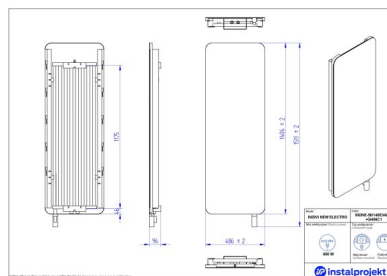

# Indivi New El ectro

Symbol :	INDNE-500/100
Control type:	Programmer
Width:	486 mm
Height:	1111 mm
Output:	600

## Possible options

indne-60\_180.jpg

indne-50\_160.jpg

indne-50\_140.jpg