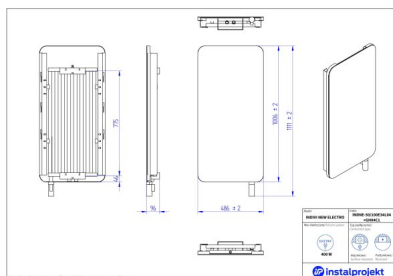

# Indivi New El ectro

Symbol : INDNE-500/100  
 Control type: Programmer  
 Width: 486 mm  
 Height: 1111 mm  
 Output: 600

## Possible options

indne\_50\_100.jpg

indne-60\_180.jpg

indne-50\_160.jpg