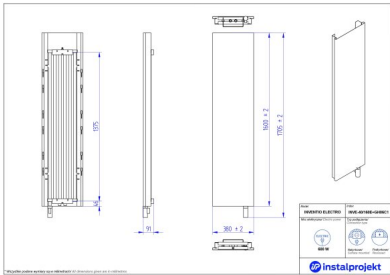

Inventio Electro

Symbol :	INVE-40/120
Control type:	Programmer
Width:	380 mm
Height:	1305 mm
Output:	300

Possible options

inve-40_160.jpg

inve-40_180.jpg

inve-50_120-1.jpg