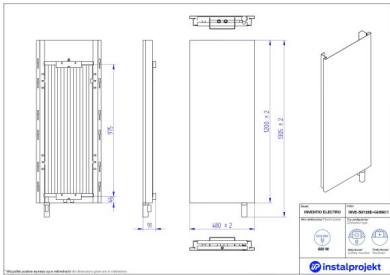

Inventio Electro

Symbol :	INVE-40/120
Control type:	Programmer
Width:	380 mm
Height:	1305 mm
Output:	300

Possible options

inve-40_160.jpg

inve-40_180.jpg

inve-50_120-1.jpg