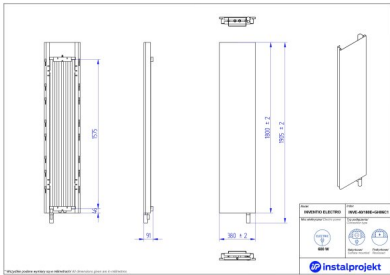

Inventio Electro

Symbol :	INVE-40/120
Control type:	Programmer
Width:	380 mm
Height:	1305 mm
Output:	300

Possible options

inve-40_160.jpg

inve-40_180.jpg

inve-50_120-1.jpg