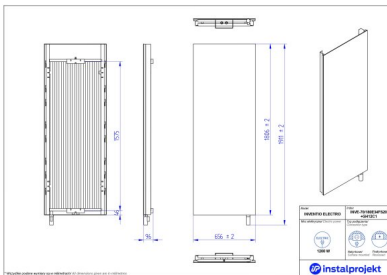

Inventio P&B Eclectic

Symbol :

Width: 656 mm

Height: 1911 mm

Output: 1200

Possible options

inve-70_180fs.jpg