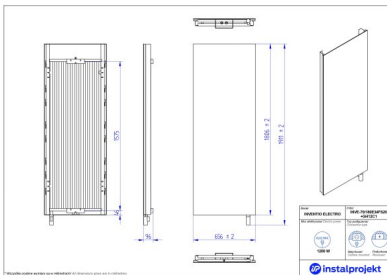

# Inventio P&B Rock

Symbol:

Width: 656 mm

Height: 1911 mm

Output: 1200