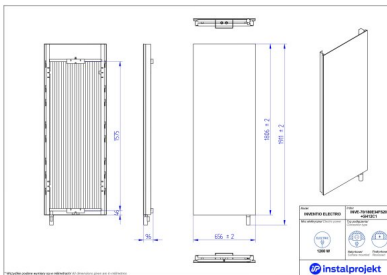

Inventio P&B Rock

Symbol:

Width: 656 mm

Height: 1911 mm

Output: 1200

Possible options

inve-70_180fs.jpg