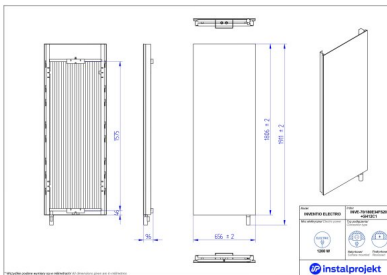

Inventio P&B Romantic

Symbol :

Width: 656 mm

Height: 1911 mm

Output: 1200

Possible options

inve-70_180fs.jpg