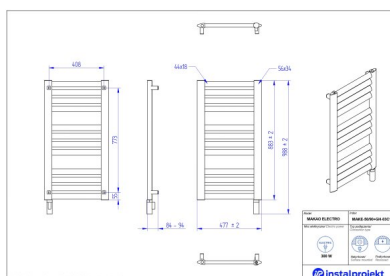

Makao Electro

Symbol:	MAKE-50/120
Control type:	Programmer
Width:	477 mm
Height:	1310 mm
Output:	600

Possible options

make-50_120.jpg

make-50_90.jpg

make-60_160.jpg