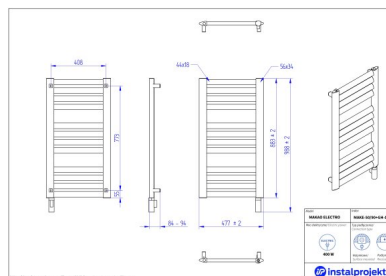

make_50_90.jpg