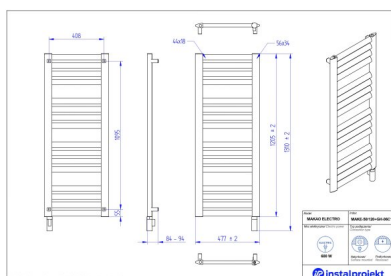

Makao Electro

Symbol:	MAKE-50/120
Control type:	Programmer
Width:	477 mm
Height:	1310 mm
Output:	600

Possible options

make-50_120.jpg

make-50_90.jpg

make-60_160.jpg