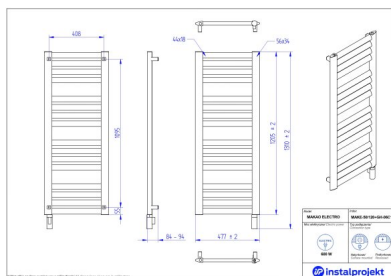

Makao Electro

Symbol:	MAKE-50/120
Control type:	Programmer
Width:	477 mm
Height:	1310 mm
Output:	600

Possible options

make-50_120.jpg

instalprojekt
Pełna gama rozmiarowa grzejników elektrycznych MAKAO ELECTRO*