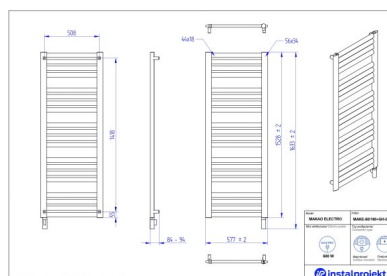

Makao Electro

Symbol:	MAKE-50/120
Control type:	Programmer
Width:	477 mm
Height:	1310 mm
Output:	600

Possible options

make-50_120.jpg

make-50_90.jpg

make-60_160.jpg