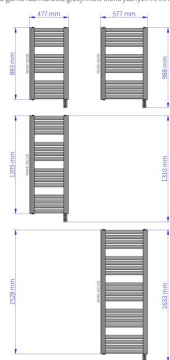

Makao Electro

Symbol:	MAKE-50/120
Control type:	Programmer
Width:	477 mm
Height:	1310 mm
Output:	600

Possible options

make-50_120.jpg

instalprojekt
Pełna gama rozmiarowa grzejników elektrycznych MAKAO ELECTRO*