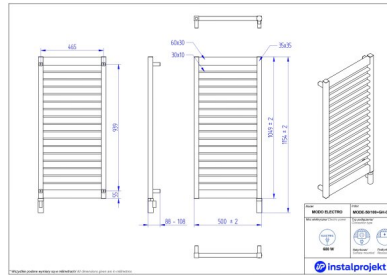

Modo El ectro

Symbol :	MODE-40/100
Control type:	Manual
Width:	400 mm
Height:	1154 mm
Output:	300

Possible options

mode-40_140.jpg

mode-50_100.jpg

mode-50_140.jpg