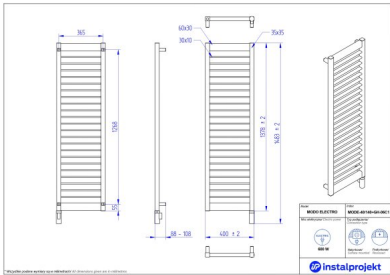

Modo El ectro

Symbol :	MODE-40/100
Control type:	Manual
Width:	400 mm
Height:	1154 mm
Output:	300

Possible options

mode-40_100.jpg

mode-40_140.jpg

mode-50_100.jpg