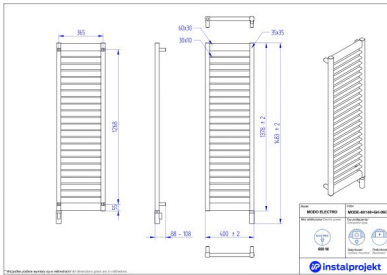

Modo El ectro

Symbol :	MODE-40/100
Control type:	Manual
Width:	400 mm
Height:	1154 mm
Output:	300

Possible options

mode-40_140.jpg

mode-50_100.jpg

mode-50_140.jpg