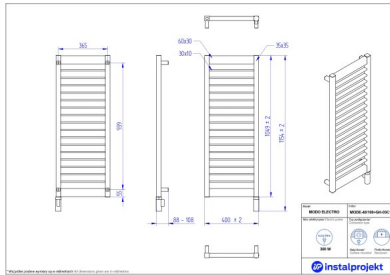

Modo El ectro

Symbol :	MODE-40/100
Control type:	Manual
Width:	400 mm
Height:	1154 mm
Output:	300

Possible options

mode-40_100.jpg

mode-40_140.jpg

mode-50_100.jpg