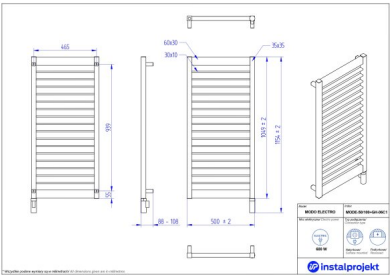

Modo El ectro

Symbol :	MODE-40/100
Control type:	Manual
Width:	400 mm
Height:	1154 mm
Output:	300

Possible options

mode-40_100.jpg

mode-40_140.jpg

mode-50_100.jpg