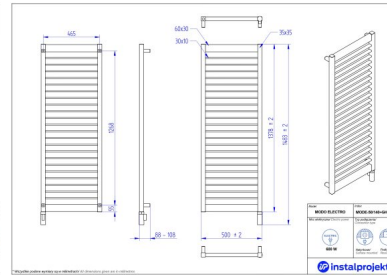

Modo El ectro

Symbol :	MODE-40/100
Control type:	Manual
Width:	400 mm
Height:	1154 mm
Output:	300

Possible options

mode-40_140.jpg

mode-50_100.jpg

mode-50_140.jpg