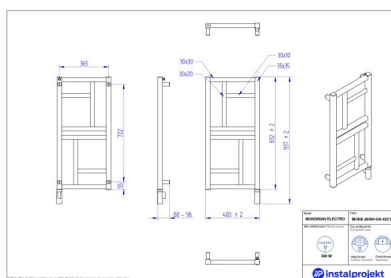

Mondrian El electro

Symbol :	MONE-40/80
Control type:	Programmer
Width:	400 mm
Height:	937 mm
Output:	300

Possible options

mone-40_80.jpg

mone-60_170.jpg

gama-mondrian-el electro.jpg