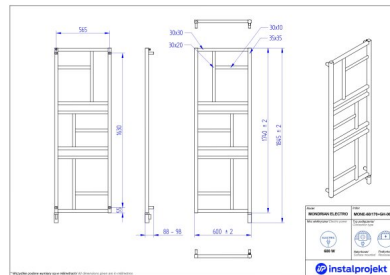

Mondrian El ectro

Symbol :	MONE-40/80
Control type:	Programmer
Width:	400 mm
Height:	937 mm
Output:	300

Possible options

mone-40_80.jpg

mone-60_170.jpg

gama-mondrian-el ectro.jpg