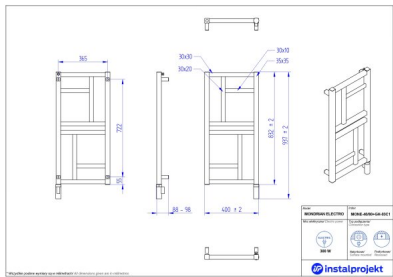

# Mondrian El electro

Symbol :	MONE-40/80
Control type:	Programmer
Width:	400 mm
Height:	937 mm
Output:	300

Possible options

mone-40\_80.jpg

mone-50\_110.jpg

mone-50\_140.jpg