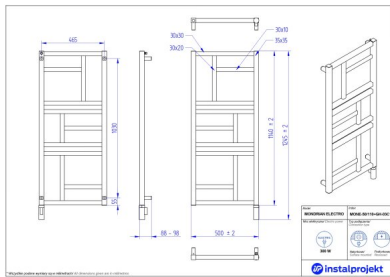

# Mondrian El electro

Symbol :	MONE-40/80
Control type:	Programmer
Width:	400 mm
Height:	937 mm
Output:	300

Possible options

mone-40\_80.jpg

mone-50\_110.jpg

mone-50\_140.jpg