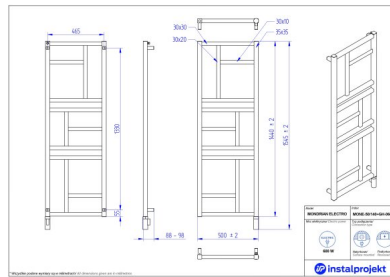

# Mondrian El electro

Symbol :	MONE-40/80
Control type:	Programmer
Width:	400 mm
Height:	937 mm
Output:	300

Possible options

mone-40\_80.jpg

mone-50\_110.jpg

mone-50\_140.jpg