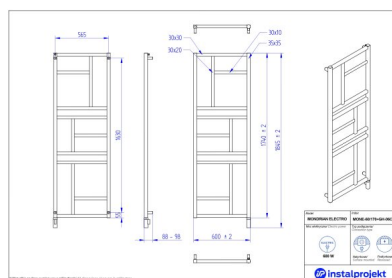

Mondrian El electro

Symbol :	MONE-40/80
Control type:	Programmer
Width:	400 mm
Height:	937 mm
Output:	300

Possible options

mone-40_80.jpg

mone-60_170.jpg

gama-mondrian-el electro.jpg