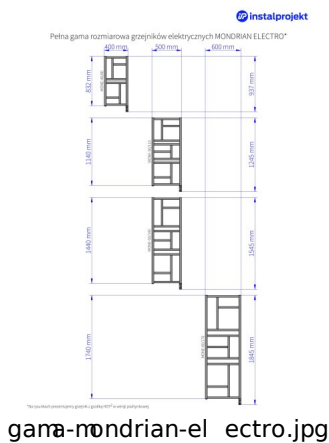

Mondrian El electro

Symbol :	MONE-40/80
Control type:	Programmer
Width:	400 mm
Height:	937 mm
Output:	300

Possible options

mone-40_80.jpg

mone-60_170.jpg

gama-mondrian-el electro.jpg