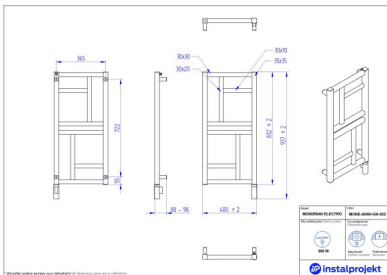

Mondrian El ectro

Symbol :	MONE-40/80
Control type:	Programmer
Width:	400 mm
Height:	937 mm
Output:	300

Possible options

mone-40_80.jpg

mone-60_170.jpg

gama-mondrian-el ectro.jpg