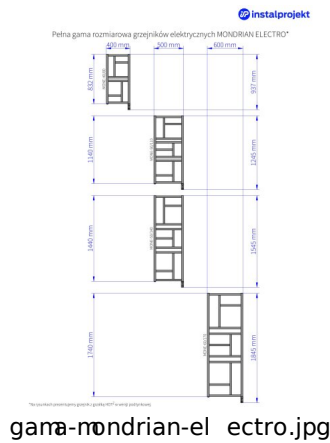

Mondrian El ectro

Symbol :	MONE-40/80
Control type:	Programmer
Width:	400 mm
Height:	937 mm
Output:	300

Possible options

mone-40_80.jpg

mone-60_170.jpg

gama-mondrian-el ectro.jpg