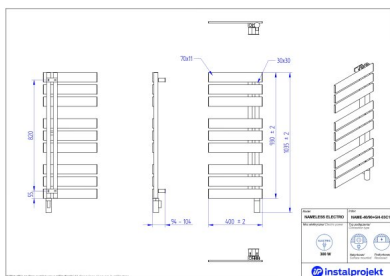

# Nameless Electro

Symbol :	NAME-40/120
Control type:	Programmer
Width:	400 mm
Height:	1291 mm
Output:	300

## Possible options

name-40\_120.jpg

name-40\_90.jpg

name-50\_120.jpg