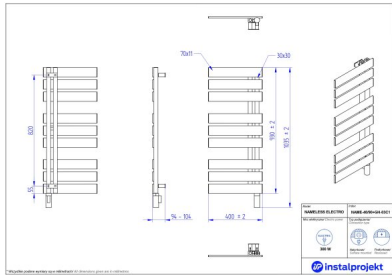

# Nameless Electro

Symbol :	NAME-40/120
Control type:	Programmer
Width:	400 mm
Height:	1291 mm
Output:	300

Possible options

name-40\_90.jpg

name-50\_160.jpg

name-60\_120.jpg