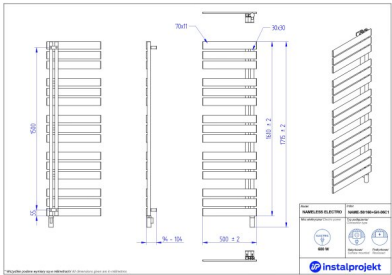

# Nameless Electro

Symbol :	NAME-40/120
Control type:	Programmer
Width:	400 mm
Height:	1291 mm
Output:	300

Possible options

name-40\_90.jpg

name-50\_160.jpg

name-60\_120.jpg