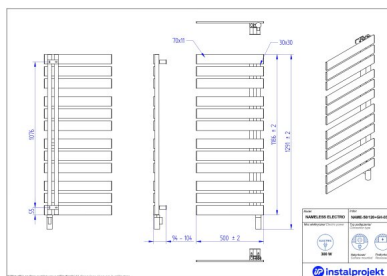

# Nameless Electro

Symbol :	NAME-40/120
Control type:	Programmer
Width:	400 mm
Height:	1291 mm
Output:	300

## Possible options

name-40\_120.jpg

name-40\_90.jpg

name-50\_120.jpg