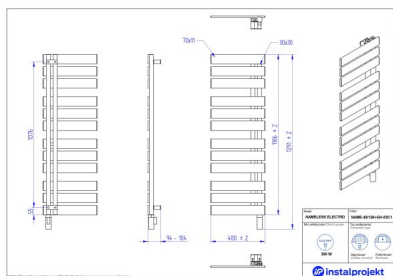

# Nameless Electro

Symbol :	NAME-40/120
Control type:	Programmer
Width:	400 mm
Height:	1291 mm
Output:	300

## Possible options

name-40\_120.jpg

name-40\_90.jpg

name-50\_120.jpg