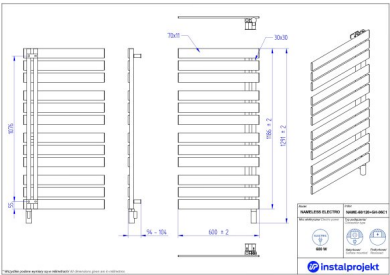

# Nameless Electro

Symbol :	NAME-40/120
Control type:	Programmer
Width:	400 mm
Height:	1291 mm
Output:	300

Possible options

name-40\_90.jpg

name-50\_160.jpg

name-60\_120.jpg