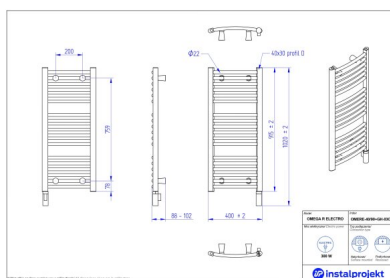

Omega R El electro

Symbol :	OMERE-40/70
Control type:	Programmer
Width:	400 mm
Height:	791 mm
Output:	300

Possible options

omere-40_70.jpg

omere-40_90.jpg

omere-50_120.jpg