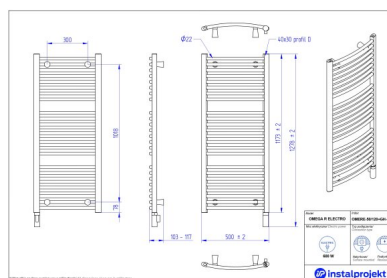

Omega R El electro

Symbol :	OMERE-40/70
Control type:	Programmer
Width:	400 mm
Height:	791 mm
Output:	300

Possible options

omere-40_70.jpg

omere-40_90.jpg

omere-50_120.jpg