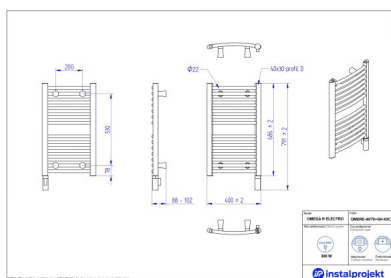

Omega R El electro

Symbol :	OMERE-40/70
Control type:	Programmer
Width:	400 mm
Height:	791 mm
Output:	300

Possible options

omere-40_70.jpg

omere-40_90.jpg

omere-50_120.jpg