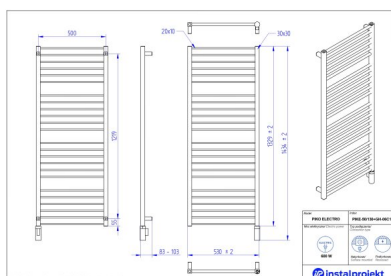

Piko Electro

Symbol:	PIKE-40/100
Control type:	Programmer
Width:	430 mm
Height:	1084 mm
Output:	300

Possible options

pike-50_130.jpg

pike-50_70_1690801023.jpg

pike-60_110.jpg