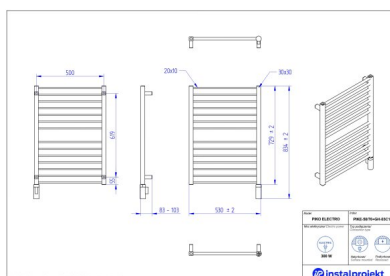

Piko Electro

Symbol:	PIKE-40/100
Control type:	Programmer
Width:	430 mm
Height:	1084 mm
Output:	300

Possible options

pike-50_130.jpg

pike-50_70_1690801023.jpg

pike-60_110.jpg