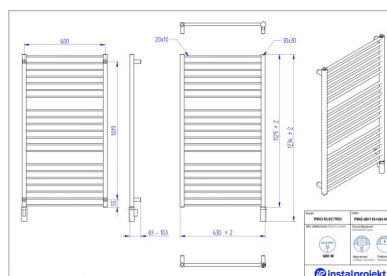

Piko Electro

Symbol:	PIKE-40/100
Control type:	Programmer
Width:	430 mm
Height:	1084 mm
Output:	300

Possible options

pike-50_130.jpg

pike-50_70_1690801023.jpg

pike-60_110.jpg