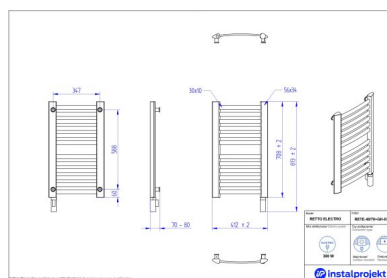

rete-40_70.jpg