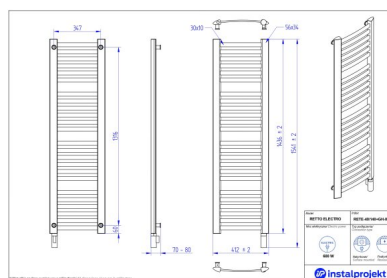

rete-40_140.jpg