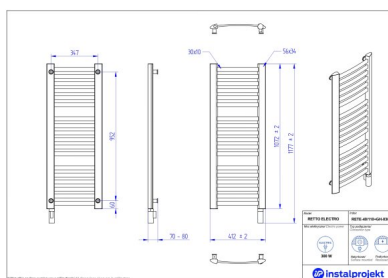

rete-40_110.jpg