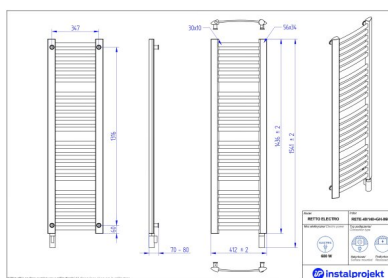

rete-40_140.jpg