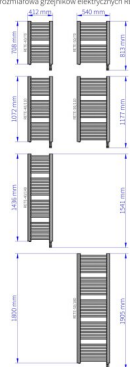

Possible options

instalprojekt

gama-retto-el ectro.jpg