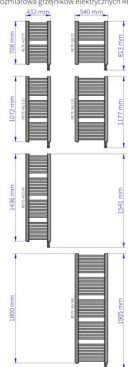

Possible options

instalprojekt

gama-retto-el ectro.jpg