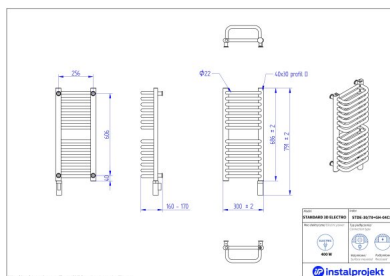

stde_30_70.jpg