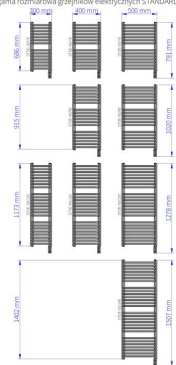

Possible options

instalprojekt

gama-standard-3d-el ectro.jpg