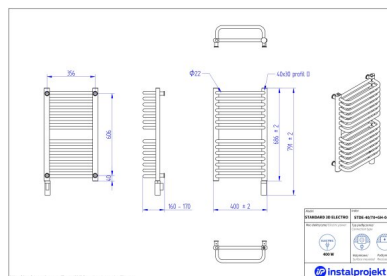

stde_40_70.jpg