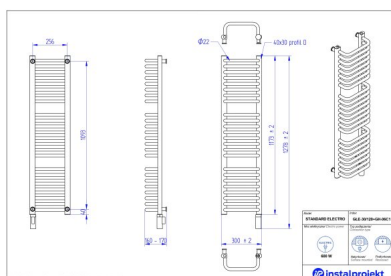

# Standard Elektro

Symbol :	GŁE-30/70
Control type:	Programmer
Width:	300 mm
Height:	686 mm
Output:	300

## Possible options

gl e-30\_120.jpg

gl e-30\_70.jpg

gl e-40\_120.jpg