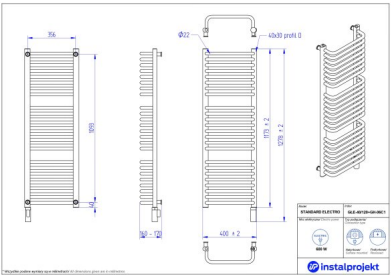

Standard Elektro

Symbol :	GŁE-30/70
Control type:	Programmer
Width:	300 mm
Height:	686 mm
Output:	300

Possible options

gl e-30_70.jpg

gl e-40_120.jpg

gl e-50_120.jpg