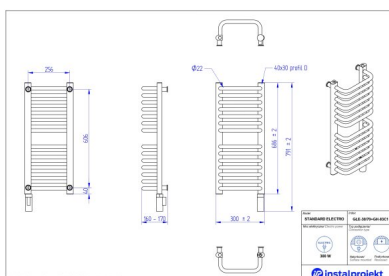

# Standard Elektro

Symbol :	GŁE-30/70
Control type:	Programmer
Width:	300 mm
Height:	686 mm
Output:	300

## Possible options

gl e-30\_120.jpg

gl e-30\_70.jpg

gl e-40\_120.jpg