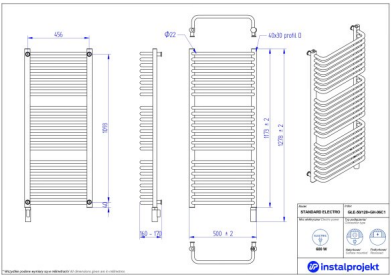

Standard Elektro

Symbol :	GŁE-30/70
Control type:	Programmer
Width:	300 mm
Height:	686 mm
Output:	300

Possible options

gl e-30_70.jpg

gl e-40_120.jpg

gl e-50_120.jpg