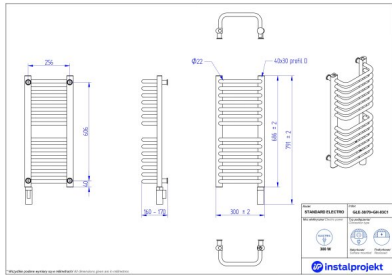

Standard Elektro

Symbol :	GŁE-30/70
Control type:	Programmer
Width:	300 mm
Height:	686 mm
Output:	300

Possible options

gl e-30_70.jpg

gl e-40_120.jpg

gl e-50_120.jpg