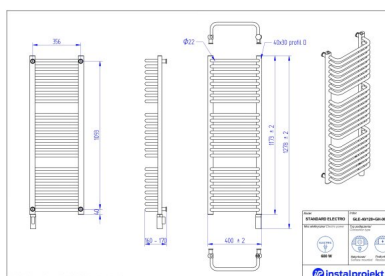

# Standard Elektro

Symbol :	GŁE-30/70
Control type:	Programmer
Width:	300 mm
Height:	686 mm
Output:	300

## Possible options

gl e-30\_120.jpg

gl e-30\_70.jpg

gl e-40\_120.jpg