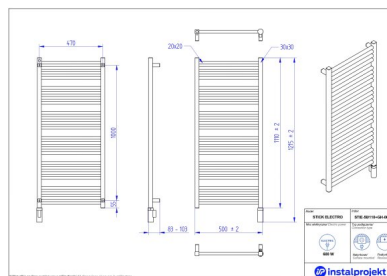

Stick Electro

Symbol:	STIE-40/110
Control type:	Programmer
Width:	400 mm
Height:	1215 mm
Output:	300

Possible options

stie-40_110.jpg

stie-40_70.jpg

stie-50_110.jpg