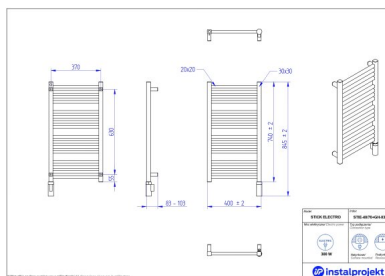

Stick Electro

Symbol:	STIE-40/110
Control type:	Programmer
Width:	400 mm
Height:	1215 mm
Output:	300

Possible options

stie_40_110.jpg

stie_50_70.jpg

stie-40_70.jpg