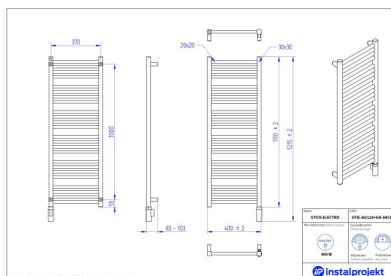

Stick Electro

Symbol:	STIE-40/110
Control type:	Programmer
Width:	400 mm
Height:	1215 mm
Output:	300

Possible options

stie_40_110.jpg

stie_50_70.jpg

stie-40_70.jpg