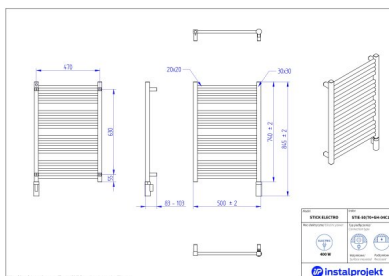

Stick Electro

Symbol:	STIE-40/110
Control type:	Programmer
Width:	400 mm
Height:	1215 mm
Output:	300

Possible options

stie_40_110.jpg

stie_50_70.jpg

stie-40_70.jpg