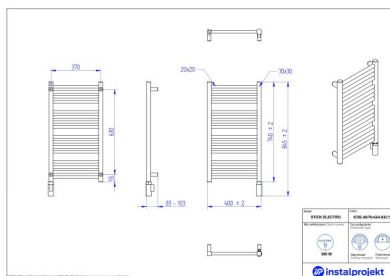

Stick Electro

Symbol:	STIE-40/110
Control type:	Programmer
Width:	400 mm
Height:	1215 mm
Output:	300

Possible options

stie-40_110.jpg

stie-40_70.jpg

stie-50_110.jpg