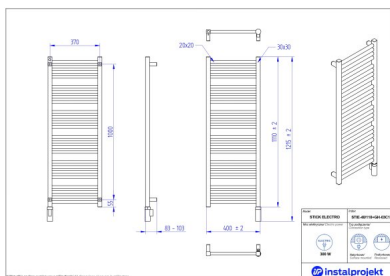

Stick Electro

Symbol:	STIE-40/110
Control type:	Programmer
Width:	400 mm
Height:	1215 mm
Output:	300

Possible options

stie-40_110.jpg

stie-40_70.jpg

stie-50_110.jpg