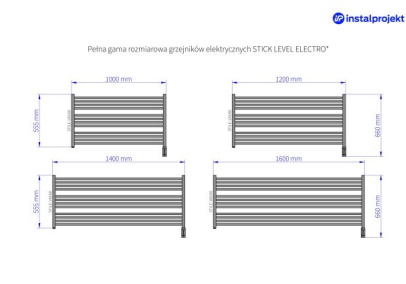

Possible options

instalprojekt