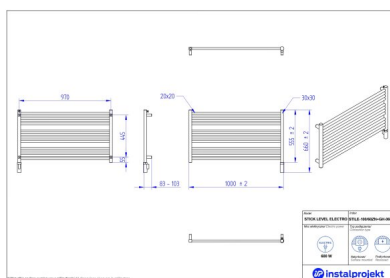

gama-stick-level-electro.jpg

stile-100_60.jpg

stile-120_60.jpg