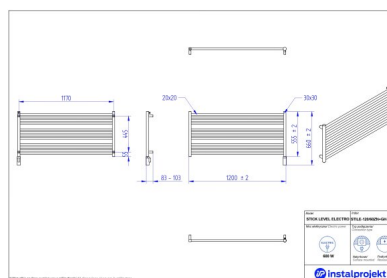

gama-stick-level-electro.jpg

stile-100_60.jpg

stile-120_60.jpg