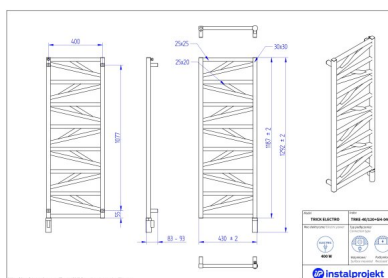

trke_40_120.jpg