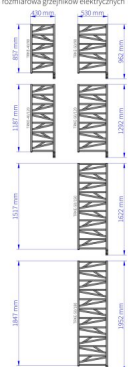

Possible options

instalprojekt

gama-trick-electro.jpg