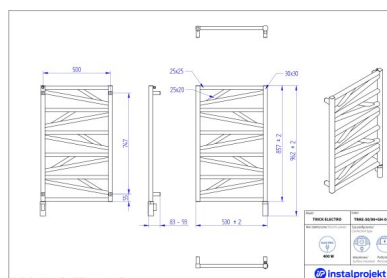

trke_50_90.jpg