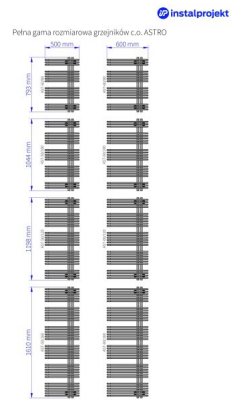

Astro

Symbol:	AST-50/80
Projektant:	Roman Gawłowski
Szerokość:	500 mm
Wysokość:	793 mm
Podłączenie:	Dolne 50mm
Moc:	563 W

ASTRO posiada asymetryczną budowę z podwójnym rzędem rurek, które zapewniają większą moc grzewczą. Daje to więcej możliwości do dosuszania ręczników, w porównaniu ze standardowymi modelami.

Akcesoria

Zestaw zaworowy
Z13

Zestaw zaworowy
Z14

Zestaw zaworowy
Z15

Zestaw zaworowy
Z16

Wieszak HH1

Wieszak HS2

Grzałka elektryczna
HOT2

Grzałka elektryczna
Yuuki

Możliwe warianty

Wysokość 1610 mm

gama-astro.jpg

ast_50_100_1.jpg