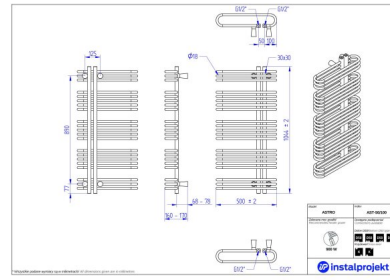

Astro

Symbol:	AST-50/80
Projektant:	Roman Gawłowski
Szerokość:	500 mm
Wysokość:	793 mm
Podłączenie:	Dolne 50mm
Moc:	563 W

ASTRO posiada asymetryczną budowę z podwójnym rzędem rurek, które zapewniają większą moc grzewczą. Daje to więcej możliwości do dosuszania ręczników, w porównaniu ze standardowymi modelami.

Grzałka elektryczna
Yuuki

Możliwe warianty

Wysokość 1610 mm

gama-astro.jpg

ast_50_100_1.jpg