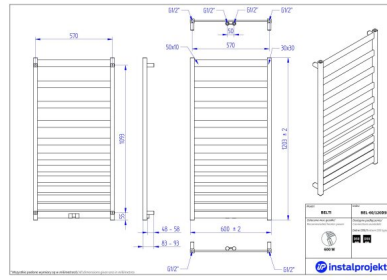

Belti

| | |
|--------------|----------------|
| Symbol: | BEL-40/80 |
| Projektant: | Karolina Łącka |
| Szerokość: | 400 mm |
| Wysokość: | 753 mm |
| Podłączenie: | Dolne 370mm |
| Moc: | 275 W |

BELTI charakteryzuje się ciekawym, dotąd niespotykanym układem drabinki, budzącym skojarzenia emisji ciepła. Płynnie rozsuwające się pasy dają złudzenie optyczne, naturalnie tworząc przestrzeń do wieszania i dosuszania ręczników.

Możliwe warianty

bel_50_90d50_1.jpg

bel_60_120_1.jpg

bel_60_120d50_1.jpg