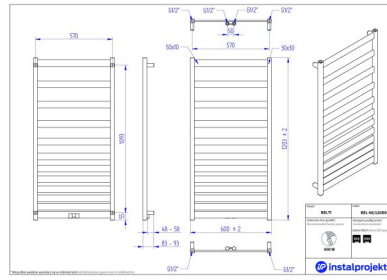

Belti

Symbol:	BEL-40/80
Projektant:	Karolina Łącka
Szerokość:	400 mm
Wysokość:	753 mm
Podłączenie:	Dolne 370mm
Moc:	275 W

BELTI charakteryzuje się ciekawym, dotąd niespotykanym układem drabinki, budzącym skojarzenia emisji ciepła. Płynnie rozsuwające się pasy dają złudzenie optyczne, naturalnie tworząc przestrzeń do wieszania i dosuszania ręczników.

bel_50_90d50_1.jpg

bel_60_120_1.jpg

bel_60_120d50_1.jpg