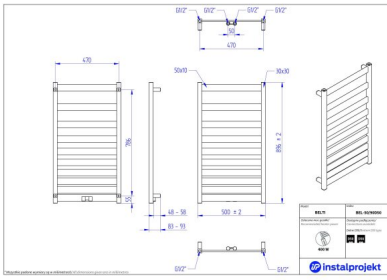

Belti

Symbol:	BEL-40/80
Projektant:	Karolina Łącka
Szerokość:	400 mm
Wysokość:	753 mm
Podłączenie:	Dolne 370mm
Moc:	275 W

BELTI charakteryzuje się ciekawym, dotąd niespotykanym układem drabinki, budzącym skojarzenia emisji ciepła. Płynnie rozsuwające się pasy dają złudzenie optyczne, naturalnie tworząc przestrzeń do wieszania i dosuszania ręczników.

bel_50_90d50_1.jpg

bel_60_120_1.jpg

bel_60_120d50_1.jpg