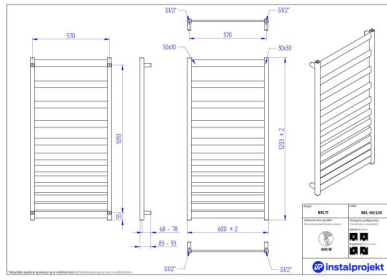

Belti

| | |
|--------------|----------------|
| Symbol: | BEL-40/80 |
| Projektant: | Karolina Łącka |
| Szerokość: | 400 mm |
| Wysokość: | 753 mm |
| Podłączenie: | Dolne 370mm |
| Moc: | 275 W |

BELTI charakteryzuje się ciekawym, dotąd niespotykanym układem drabinki, budzącym skojarzenia emisji ciepła. Płynnie rozsuwające się pasy dają złudzenie optyczne, naturalnie tworząc przestrzeń do wieszania i dosuszania ręczników.

Możliwe warianty

bel_50_90d50_1.jpg

bel_60_120_1.jpg

bel_60_120d50_1.jpg