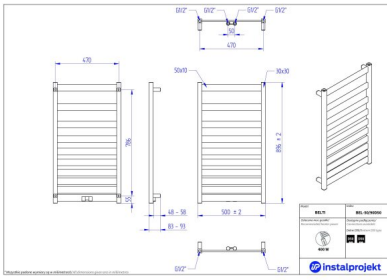

Belti

| | |
|--------------|----------------|
| Symbol: | BEL-40/80 |
| Projektant: | Karolina Łącka |
| Szerokość: | 400 mm |
| Wysokość: | 753 mm |
| Podłączenie: | Dolne 370mm |
| Moc: | 275 W |

BELTI charakteryzuje się ciekawym, dotąd niespotykanym układem drabinki, budzącym skojarzenia emisji ciepła. Płynnie rozsuwające się pasy dają złudzenie optyczne, naturalnie tworząc przestrzeń do wieszania i dosuszania ręczników.

Możliwe warianty

bel_50_90d50_1.jpg

bel_60_120_1.jpg

bel_60_120d50_1.jpg