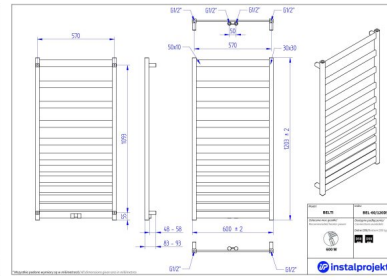

## Belti

Symbol:	BEL-40/80
Projektant:	Karolina Łącka
Szerokość:	400 mm
Wysokość:	753 mm
Podłączenie:	Dolne 370mm
Moc:	275 W

BELTI charakteryzuje się ciekawym, dotąd niespotykanym układem drabinki, budzącym skojarzenia emisji ciepła. Płynnie rozsuwające się pasy dają złudzenie optyczne, naturalnie tworząc przestrzeń do wieszania i dosuszania ręczników.

### Możliwe warianty

bel\_50\_90d50\_1.jpg

bel\_60\_120\_1.jpg

bel\_60\_120d50\_1.jpg