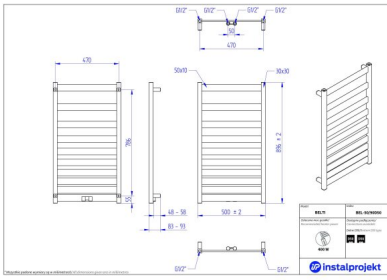

## Belti

Symbol:	BEL-40/80
Projektant:	Karolina Łącka
Szerokość:	400 mm
Wysokość:	753 mm
Podłączenie:	Dolne 370mm
Moc:	275 W

BELTI charakteryzuje się ciekawym, dotąd niespotykanym układem drabinki, budzącym skojarzenia emisji ciepła. Płynnie rozsuwające się pasy dają złudzenie optyczne, naturalnie tworząc przestrzeń do wieszania i dosuszania ręczników.

### Możliwe warianty

bel\_50\_90d50\_1.jpg

bel\_60\_120\_1.jpg

bel\_60\_120d50\_1.jpg