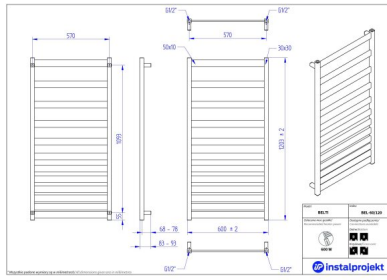

bel_60_120_1.jpg