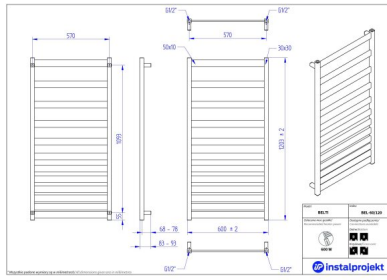

## Belti

Symbol:	BEL-40/80
Projektant:	Karolina Łącka
Szerokość:	400 mm
Wysokość:	753 mm
Podłączenie:	Dolne 370mm
Moc:	275 W

BELTI charakteryzuje się ciekawym, dotąd niespotykanym układem drabinki, budzącym skojarzenia emisji ciepła. Płynnie rozsuwające się pasy dają złudzenie optyczne, naturalnie tworząc przestrzeń do wieszania i dosuszania ręczników.

### Możliwe warianty

bel\_50\_90d50\_1.jpg

bel\_60\_120\_1.jpg

bel\_60\_120d50\_1.jpg