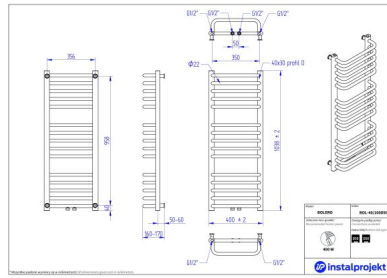

Bolero

Symbol:	BOL -40/70
Projektant:	Instal-Projekt Team
Szerokość:	400 mm
Wysokość:	682 mm
Podłączenie:	Dolne 350mm
Mbc:	297 W

BOL ERO to model grzejnika charakteryzujący się dużą funkcjonalnością oraz klasycznym, a zarazem eleganckim wyglądem. Jego uniwersalna forma sprawia, że zajmuje niewiele miejsca, przez co wpasuje się w przestrzeń każdej łazienki. Poprzeczne, wysunięte rurki zapewniają natomiast dużą efektywność dosuszania ręczników.

Mbžliwe warianty

bol_40_100_1.jpg

bol_40_100d50_1.jpg

bol_40_120_1.jpg