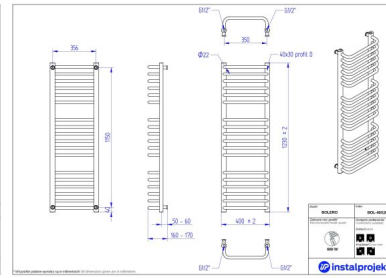

Bolero

Symbol:	BOL -40/70
Projektant:	Instal-Projekt Team
Szerokość:	400 mm
Wysokość:	682 mm
Podłączenie:	Dolne 350mm
Mbc:	297 W

BOL ERO to model grzejnika charakteryzujący się dużą funkcjonalnością oraz klasycznym, a zarazem eleganckim wyglądem. Jego uniwersalna forma sprawia, że zajmuje niewiele miejsca, przez co wpasuje się w przestrzeń każdej łazienki. Poprzeczne, wysunięte rurki zapewniają natomiast dużą efektywność dosuszania ręczników.

Mbžliwe warianty

bol_40_100_1.jpg

bol_40_100d50_1.jpg

bol_40_120_1.jpg