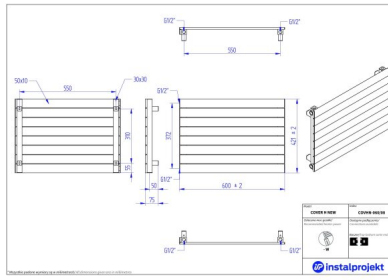

Cover H New

Symbol:	COVHN-060/06
Projektant:	Instal-Projekt Team
Szerokość:	600 mm
Wysokość:	315 mm
Podłączenie:	Boczne 240mm
Moc:	242 W

Pozioma wersja grzejnika COVER to prosta i elegancka konstrukcja, wpasowująca się do niemal każdego wystroju. Swoją niebanalną i uniwersalną formą idealnie nadaje się do wąskich korytarzy, a dzięki niewielkiej głębokości jest łatwy do utrzymania w czystości.

Akcesoria

Zestaw zaworowy
A1

Zestaw zaworowy
G2

Zestaw zaworowy
Z13

Zestaw zaworowy
Z14

Zestaw zaworowy
Z15

Możliwe warianty

covhn_060_06_1.jpg