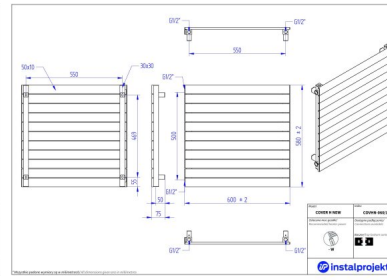

covhn_060_11_1.jpg