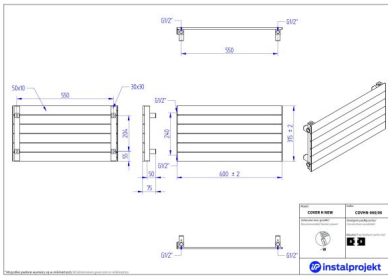

Cover H New

Symbol:	COVHN-060/06
Projektant:	Instal-Projekt Team
Szerokość:	600 mm
Wysokość:	315 mm
Podłączenie:	Boczne 240mm
Moc:	242 W

Pozioma wersja grzejnika COVER to prosta i elegancka konstrukcja, wpasowująca się do niemal każdego wystroju. Swoją niebanalną i uniwersalną formą idealnie nadaje się do wąskich korytarzy, a dzięki niewielkiej głębokości jest łatwy do utrzymania w czystości.

Akcesoria

Zestaw zaworowy
A1

Zestaw zaworowy
G2

Zestaw zaworowy
Z13

Zestaw zaworowy
Z14

Zestaw zaworowy
Z15

Możliwe warianty

covhn_060_06_1.jpg