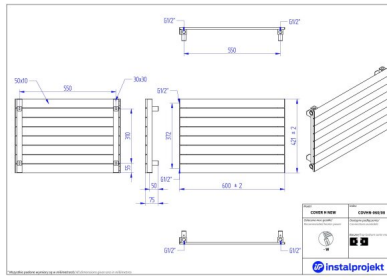

Cover H New

Symbol:	COVHN-060/06
Projektant:	Instal-Projekt Team
Szerokość:	600 mm
Wysokość:	315 mm
Podłączenie:	Boczne 240mm
Moc:	242 W

Pozioma wersja grzejnika COVER to prosta i elegancka konstrukcja, wpasowująca się do niemal każdego wystroju. Swoją niebanalną i uniwersalną formą idealnie nadaje się do wąskich korytarzy, a dzięki niewielkiej głębokości jest łatwy do utrzymania w czystości.

Akcesoria

Zestaw zaworowy
A1

Zestaw zaworowy
G2

Zestaw zaworowy
Z13

Zestaw zaworowy
Z14

Zestaw zaworowy
Z15

Możliwe warianty

covhn_060_06_1.jpg