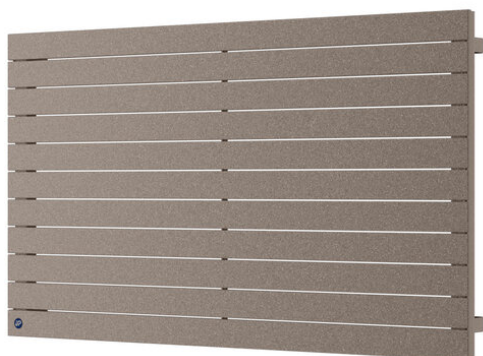

Cover H New

Symbol:	COVHN-060/06
Projektant:	Instal-Projekt Team
Szerokość:	600 mm
Wysokość:	315 mm
Podłączenie:	Boczne 240mm
Moc:	242 W

Pozioma wersja grzejnika COVER to prosta i elegancka konstrukcja, wpasowująca się do niemal każdego wystroju. Swoją niebanalną i uniwersalną formą idealnie nadaje się do wąskich korytarzy, a dzięki niewielkiej głębokości jest łatwy do utrzymania w czystości.