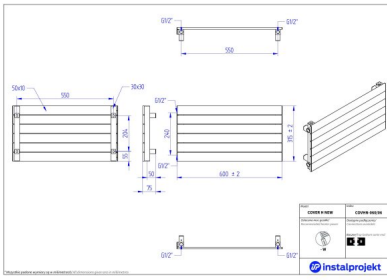

Cover H New

Symbol:	COVHN-060/06
Projektant:	Instal-Projekt Team
Szerokość:	600 mm
Wysokość:	315 mm
Podłączenie:	Boczne 240mm
Moc:	242 W

Pozioma wersja grzejnika COVER to prosta i elegancka konstrukcja, wpasowująca się do niemal każdego wystroju. Swoją niebanalną i uniwersalną formą idealnie nadaje się do wąskich korytarzy, a dzięki niewielkiej głębokości jest łatwy do utrzymania w czystości.

Akcesoria

Zestaw zaworowy
A1

Zestaw zaworowy
G2

Zestaw zaworowy
Z13

Zestaw zaworowy
Z14

Zestaw zaworowy
Z15

Możliwe warianty

covhn_060_06_1.jpg