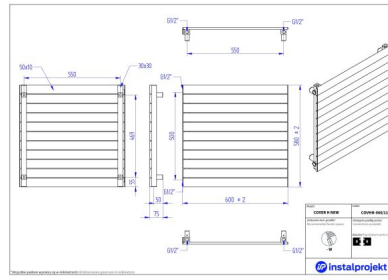

covhn_060_11_1.jpg