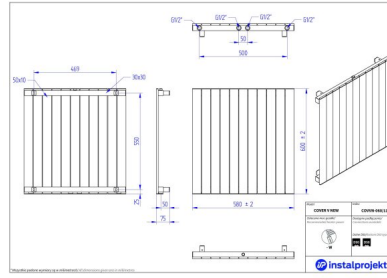

Cover V New

Symbol:	COVVN-060/06
Projektant:	Instal-Projekt Team
Szerokość:	315 mm
Wysokość:	600 mm
Podłączenie:	Dolne 250mm
Moc:	242 W

COVER V NEW to pionowa wersja modelu COVER, który jest prosty i elegancki, wpasowujący się do niemal każdego wnętrza. Jego niebanalna, uniwersalna forma idealnie nadaje się do wąskich korytarzy, a dzięki niewielkiej głębokości jest łatwy do utrzymania w czystości.

Akcesoria

Zestaw zaworowy
Z13

Zestaw zaworowy
Z14

Zestaw zaworowy
Z15

Reling RCVN

Możliwe warianty

covvn_060_06_1.jpg

covvn_060_08_1.jpg