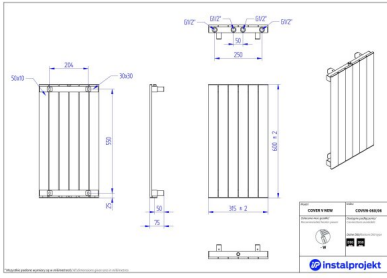

Cover V New

Symbol:	COVVN-060/06
Projektant:	Instal-Projekt Team
Szerokość:	315 mm
Wysokość:	600 mm
Podłączenie:	Dolne 250mm
Moc:	242 W

COVER V NEW to pionowa wersja modelu COVER, który jest prosty i elegancki, wpasowujący się do niemal każdego wnętrza. Jego niebanalna, uniwersalna forma idealnie nadaje się do wąskich korytarzy, a dzięki niewielkiej głębokości jest łatwy do utrzymania w czystości.

Akcesoria

Zestaw zaworowy
Z13

Zestaw zaworowy
Z14

Zestaw zaworowy
Z15

Reling RCVN

Możliwe warianty

covvn_060_06_1.jpg

covvn_060_08_1.jpg