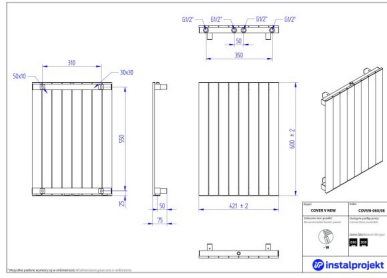

Cover V New

Symbol:	COVVN-060/06
Projektant:	Instal-Projekt Team
Szerokość:	315 mm
Wysokość:	600 mm
Podłączenie:	Dolne 250mm
Moc:	242 W

COVER V NEW to pionowa wersja modelu COVER, który jest prosty i elegancki, wpasowujący się do niemal każdego wnętrza. Jego niebanalna, uniwersalna forma idealnie nadaje się do wąskich korytarzy, a dzięki niewielkiej głębokości jest łatwy do utrzymania w czystości.

Akcesoria

Zestaw zaworowy
Z13

Zestaw zaworowy
Z14

Zestaw zaworowy
Z15

Reling RCVN

Możliwe warianty

covvn_060_06_1.jpg

covvn_060_08_1.jpg