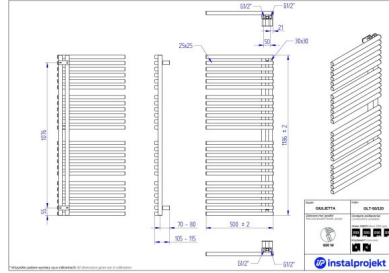

Zestaw zaworowy
Z15

Zestaw zaworowy
Z16

glt_50_120_1.jpg