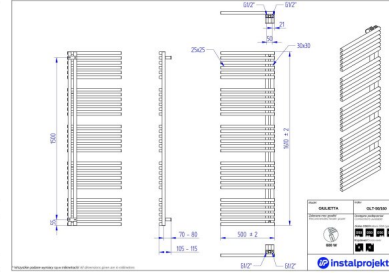

glt_50_160_1.jpg