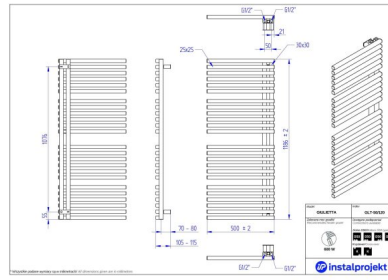

## Giulietta

|              |                     |
|--------------|---------------------|
| Symbol:      | GLT-50/90           |
| Projektant:  | Instal-Projekt Team |
| Szerokość:   | 500 mm              |
| Wysokość:    | 930 mm              |
| Podłączenie: | Dolne 50mm          |
| Moc:         | 408 W               |

### Możliwe warianty

gama-giuletta.jpg

glt\_50\_120\_1.jpg

glt\_50\_160\_1.jpg