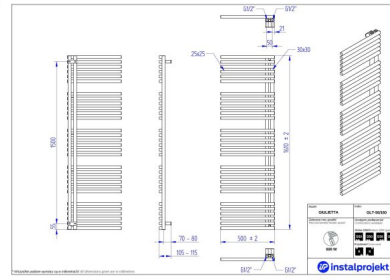

## Giulietta

|              |                     |
|--------------|---------------------|
| Symbol:      | GLT-50/90           |
| Projektant:  | Instal-Projekt Team |
| Szerokość:   | 500 mm              |
| Wysokość:    | 930 mm              |
| Podłączenie: | Dolne 50mm          |
| Moc:         | 408 W               |

### Możliwe warianty

gama-giuletta.jpg

glt\_50\_120\_1.jpg

glt\_50\_160\_1.jpg