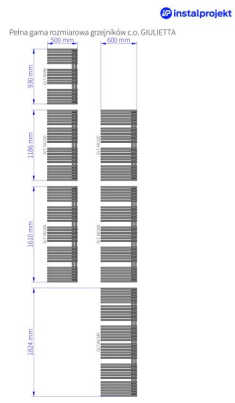

## Giulietta

|              |                     |
|--------------|---------------------|
| Symbol:      | GLT-50/90           |
| Projektant:  | Instal-Projekt Team |
| Szerokość:   | 500 mm              |
| Wysokość:    | 930 mm              |
| Podłączenie: | Dolne 50mm          |
| Moc:         | 408 W               |

### Możliwe warianty

gama-giuletta.jpg

glt\_50\_120\_1.jpg

glt\_50\_160\_1.jpg