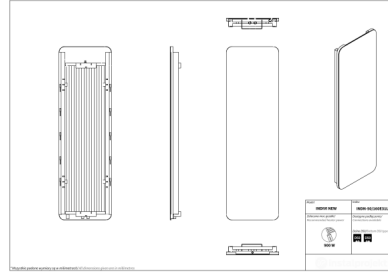

Możliwe warianty

indn_50_100e31i05_page_1.png indn_50_140e31i05_page_1.png indn_50_160e31i05_page_1.png