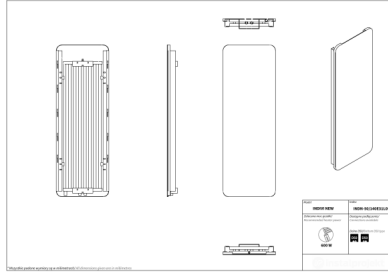

Zestaw zaworowy
Z15

Reling RS4

Możliwe warianty

indn_50_100e31i05_page_1.png indn_50_140e31i05_page_1.png indn_50_160e31i05_page_1.png