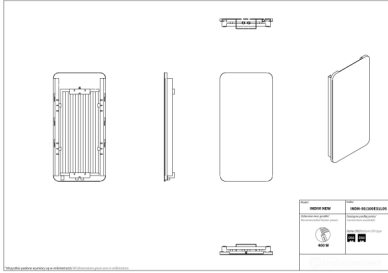

Możliwe warianty

indn_50_100e31i05_page_1.png indn_50_140e31i05_page_1.png indn_50_160e31i05_page_1.png