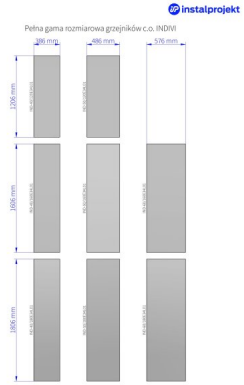

Indivi

Symbol:	IND-40/120EL01
Projektant:	Instal-Projekt Team
Szerokość:	386 mm
Wysokość:	1206 mm
Podłączenie:	Dolne 50mm
Moc:	460 W

INDIVI to dekoracyjny grzejnik skierowany do osób poszukujących estetycznych rozwiązań w nowoczesnych wnętrzach. Szklany ekran przyciąga uwagę i podkreśla unikatowy charakter produktu, a dedykowane akcesoria zwiększają jego funkcjonalność.

Ekran do grzejnika INDIVI

Możliwe warianty

ind_60_160e34I01_page_1.png

ind_60_180e34I01_page_1.png

gama-indivi.jpg