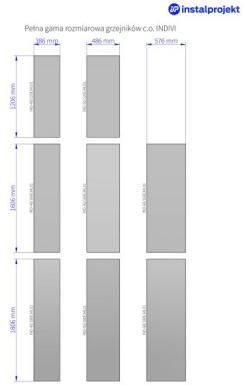

Ekran do grzejnika INDIVI

Możliwe warianty

ind_60_160e34I01_page_1.png

ind_60_180e34I01_page_1.png

gama-indivi.jpg