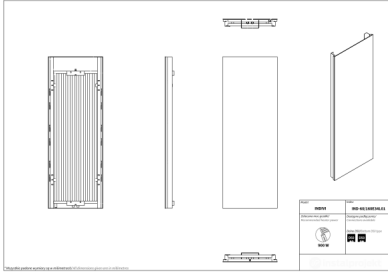

Możliwe warianty

ind_60_160e34I01_page_1.png