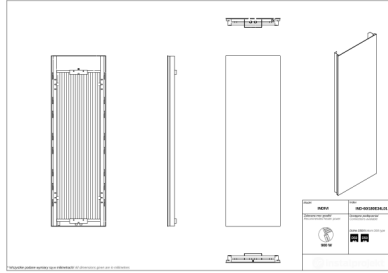

ind_60_180e34I01_page_1.png