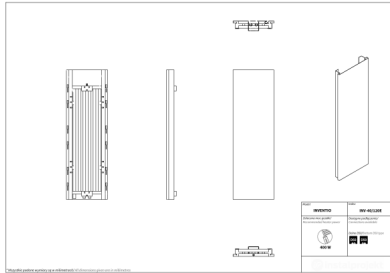

Możliwe warianty

inv_40_120e_page_1.png