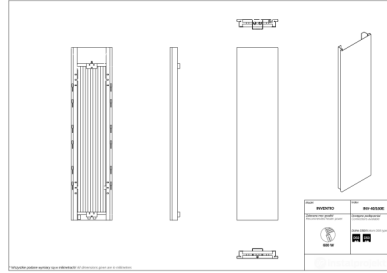

Reling RS4

inv_40_160e_page_1.png