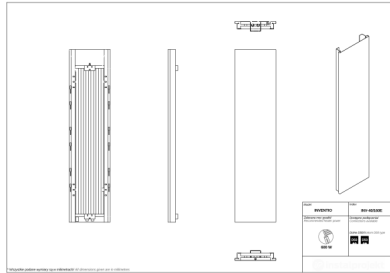

Reling RS4

inv_40_160e_page_1.png