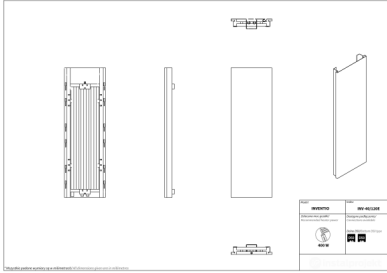

Ekran do grzejnika
INVENTIO

Możliwe warianty

inv_40_120e_page_1.png