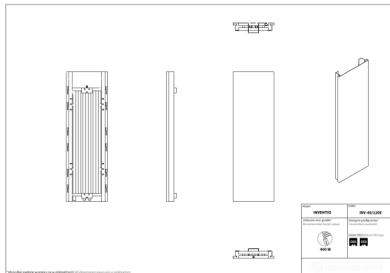

Możliwe warianty

inv_40_120e_page_1.png