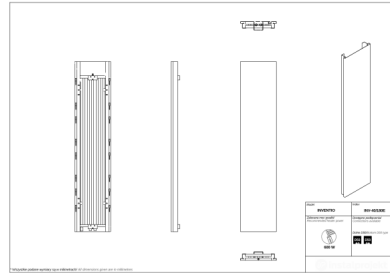

Inventio

Symbol:	INV-40/120E
Projektant:	Instal-Projekt Team
Szerokość:	380 mm
Wysokość:	1200 mm
Podłączenie:	Dolne 50mm
Moc:	474 W

INVENTIO to grzejnik odpowiadający na potrzeby odbiorców, którzy cenią sobie wyszukany styl i lubią nowoczesne wzornictwo. Stanowi dobre rozwiązanie dla dużych, eleganckich pomieszczeń, które wymagają odpowiedniego wykończenia, a zarazem dużej siły grzewczej.

Ekran do grzejnika INVENTIO

Możliwe warianty

inv_40_120e_page_1.png

inv_40_160e_page_1.png

inv_40_180e_page_1.png