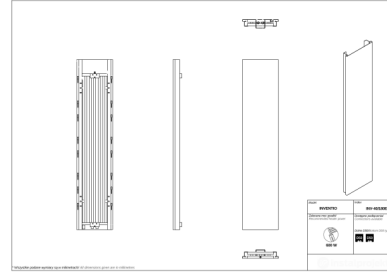

inv_40_180e_page_1.png