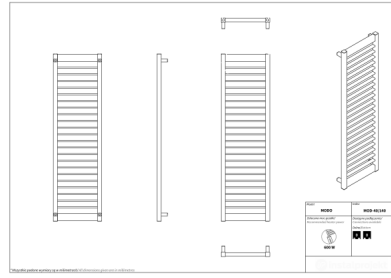

mod_40_140_page_1.png