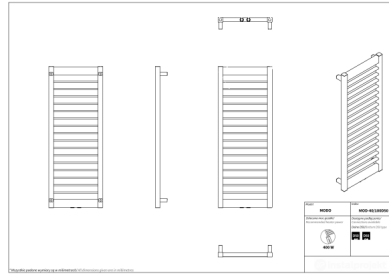

mod_40_100d50_page_1.png