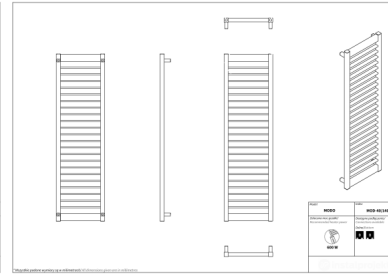

mod_40_140_page_1.png