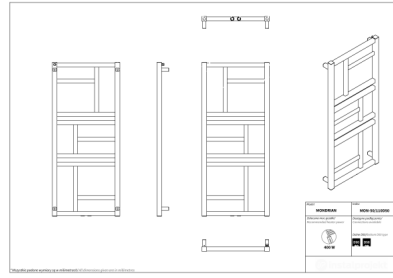

mon_50_110d50_page_1.png