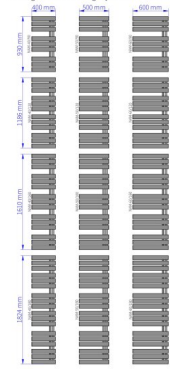

# Nameless

Symbol:	NAM-40/90
Projektant:	Instal-Projekt Team
Szerokość:	400 mm
Wysokość:	930 mm
Podłączenie:	Dolne 50mm
Moc:	296 W

Grzejnik NAMELESS cechuje modne wzornictwo: efektowne i płaskie profile poprzeczne, które zapewniają komfort w wieszaniu i dosuszaniu ręczników. Asymetryczna konstrukcja daje możliwość montażu z kolektorami po lewej lub prawej stronie.

## Możliwe warianty

gama-nameless.jpg

nam\_40\_120\_1.jpg

nam\_40\_160\_1.jpg