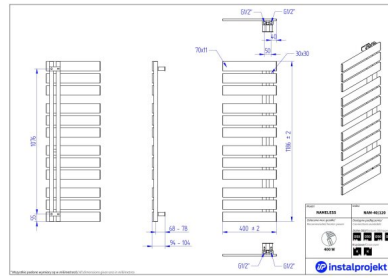

nam_40_120_1.jpg