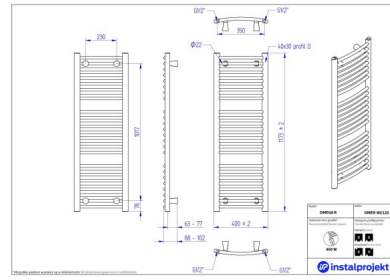

Omega R

Symbol:	OMER-40/70
Projektant:	Roman Gawłowski
Szerokość:	400 mm
Wysokość:	686 mm
Podłączenie:	Dolne 350mm
Moc:	273 W

OMEGA R to tradycyjny grzejnik w nowoczesnej odsłonie. Jego klasyczna, smukła konstrukcja sprawia, że zajmuje niewiele miejsca, przez co wpasuje się w przestrzeń każdej łazienki. Dla komfortu użytkowania posiada możliwość regulacji odległości od ściany.

Grzałka elektryczna
Yuuki

Możliwe warianty

Wysokość 1746 mm

gama-omega-r.jpg

omer_40_120_1.jpg