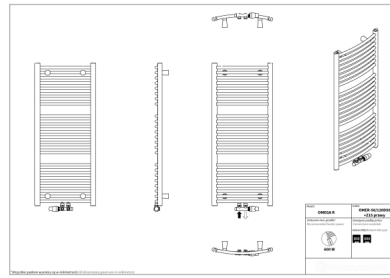

## Omega R

Symbol:	OMER-40/70
Projektant:	Roman Gawłowski
Szerokość:	400 mm
Wysokość:	686 mm
Podłączenie:	Dolne 350mm
Moc:	273 W

OMEGA R to tradycyjny grzejnik w nowoczesnej odsłonie. Jego klasyczna, smukła konstrukcja sprawia, że zajmuje niewiele miejsca, przez co wpasuje się w przestrzeń każdej łazienki. Dla komfortu użytkowania posiada możliwość regulacji odległości od ściany.

### Akcesoria

Zestaw zaworowy  
Z13

Zestaw zaworowy  
Z14

Zestaw zaworowy  
Z16

Wieszak HH1

Wieszak HS2

Grzałka elektryczna  
HOT2

Grzałka elektryczna  
Yuuki

### Możliwe warianty

Wysokość 1746 mm

omer\_50\_120d50z15-prawy\_1.png

omer\_50\_120z14-prawy\_1.png

g