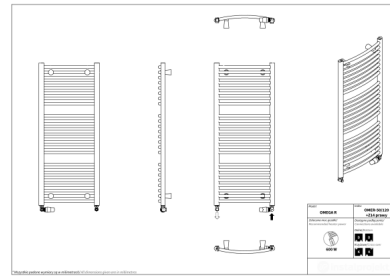

## Omega R

Symbol:	OMER-40/70
Projektant:	Roman Gawłowski
Szerokość:	400 mm
Wysokość:	686 mm
Podłączenie:	Dolne 350mm
Moc:	273 W

OMEGA R to tradycyjny grzejnik w nowoczesnej odsłonie. Jego klasyczna, smukła konstrukcja sprawia, że zajmuje niewiele miejsca, przez co wpasuje się w przestrzeń każdej łazienki. Dla komfortu użytkowania posiada możliwość regulacji odległości od ściany.

### Akcesoria

Zestaw zaworowy  
Z13

Zestaw zaworowy  
Z14

Zestaw zaworowy  
Z16

Wieszak HH1

Wieszak HS2

Grzałka elektryczna  
HOT2

Grzałka elektryczna  
Yuuki

### Możliwe warianty

Wysokość 1746 mm

omer\_50\_120d50z15-prawy\_1.png

omer\_50\_120z14-prawy\_1.png

g