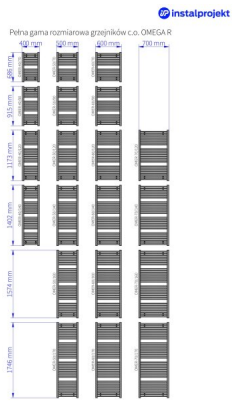

Omega R

Symbol:	OMER-40/70
Projektant:	Roman Gawłowski
Szerokość:	400 mm
Wysokość:	686 mm
Podłączenie:	Dolne 350mm
Moc:	273 W

OMEGA R to tradycyjny grzejnik w nowoczesnej odsłonie. Jego klasyczna, smukła konstrukcja sprawia, że zajmuje niewiele miejsca, przez co wpasuje się w przestrzeń każdej łazienki. Dla komfortu użytkowania posiada możliwość regulacji odległości od ściany.

Grzałka elektryczna
Yuuki

Możliwe warianty

Wysokość 1746 mm

gama-omega-r.jpg

omer_40_120_1.jpg