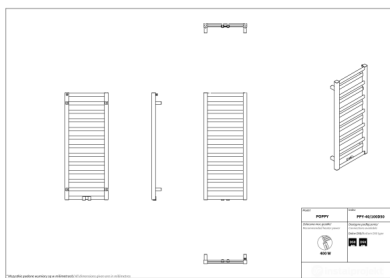

ppy_40_100d50_page_1.png