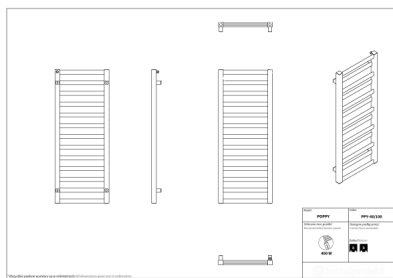

Możliwe warianty

ppy_40_100_page_1.png