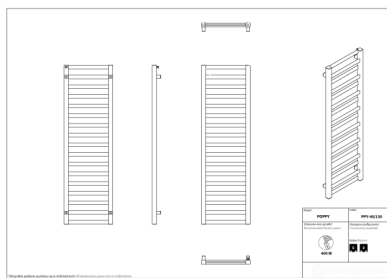

ppy_40_130_page_1.png