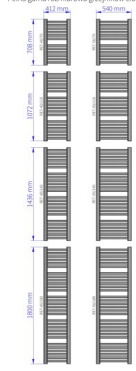

Pełna gama rozmiarowa grzejników c.o. RETTO

gama-retto.jpg