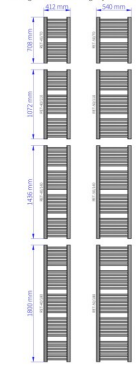

Pełna gama rozmiarowa grzejników c.o. RETTO

gama-retto.jpg