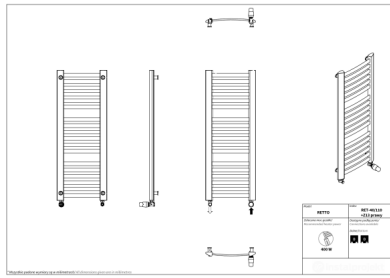

ret_40_110z13-prawy_1.png