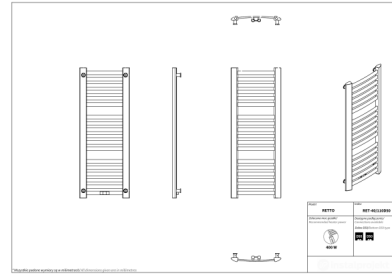

Retto

Symbol:	RET-40/70
Projektant:	Małgorzata Olszewska
Szerokość:	412 mm
Wysokość:	708 mm
Podłączenie:	Dolne 335mm
Moc:	274 W

RETTO to praktyczny grzejnik o nowoczesnym wyglądzie, który z łatwością wpasuje się w każdą aranżację. Odpowiednia konstrukcja drabinki ułatwia przewieszanie i dosuszanie ręczników, a dedykowane akcesoria, takie jak wieszaki, zwiększają jego funkcjonalność.

Grzałka elektryczna
Yuuki

Możliwe warianty

Pełna gama rozmiarowa grzejników c.o. RETTO

gama-retto.jpg

ret_40_110_page_1.png

ret_40_110d50_page_1.png