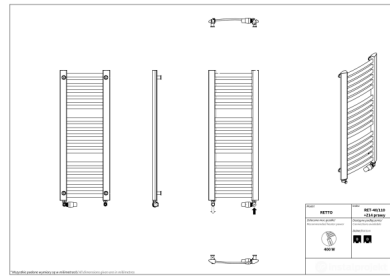

ret_40_110z14-prawy_1.png