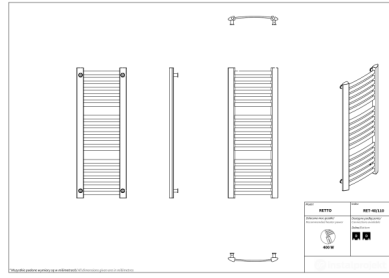

ret_40_110_page_1.png