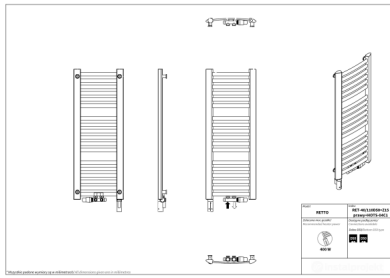

ret_40_110d50z15-prawyhot_1.png