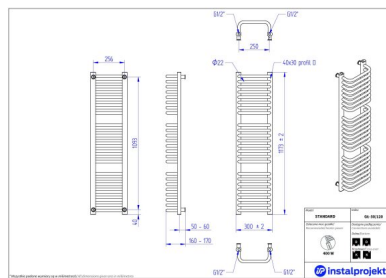

## Standard

Symbol:	GŁ-30/70
Projektant:	Roman Gawłowski
Szerokość:	300 mm
Wysokość:	686 mm
Podłączenie:	Dolne 250mm
Moc:	312 W

STANDARD jest odzwierciedleniem klasycznej formy. Dzięki swojemu sprawdzonemu, ponadczasowemu kształtowi stał się najczęściej wybieranym modelem grzejnika łazienkowego w Polsce. Jego celowo wysunięte, poprzeczne rurki gwarantują dużą efektywność dosuszania ręczników przy zachowaniu minimalistycznego wyglądu.

# Możliwe warianty

Wysokość 1746 mm

gama-standard.jpg

gl\_30\_120\_page\_1.jpg