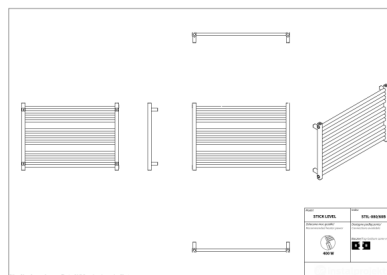

Możliwe warianty

gama-stick-level.jpg

stil_080_60_page_1.png

stil_080_60b_page_1.png