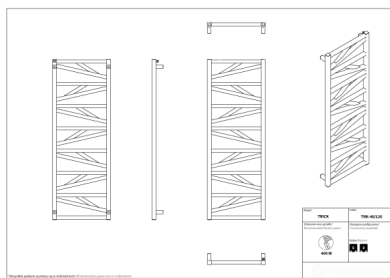

Możliwe warianty

Instalprojekt

Pełna gama rozmiarowa grzejników Co. TRCK

trk_40_120_page_1.png