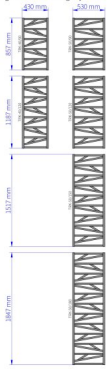

Trick

Symbol:	TRK-40/90
Projektant:	Karolina Łącka
Szerokość:	430 mm
Wysokość:	857 mm
Podłączenie:	Dolne 400mm
Moc:	341 W

TRICK to elegancki i intrygujący produkt - bogaty w wyrazie, spełniający oczekiwania wymagającego wnętrza. Bardzo dobrze pasuje do aranżacji w stylu nowoczesnym, które charakteryzuje zasada spójności formy i funkcji z dominującą rolą prostych, geometrycznych kształtów.

Możliwe warianty

Instalprojekt

Pełna gama rozmiarowa grzejników Co. TRCK

gama-trick.jpg

trk_40_120_page_1.png

trk_40_120d50_page_1.png