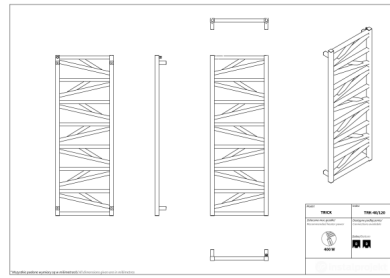

Możliwe warianty

Instalprojekt

Pełna gama rozmiarowa grzejników Co. TRCK

trk_40_120_page_1.png