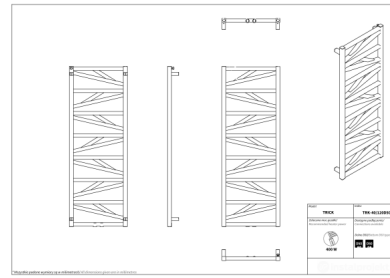

Trick

Symbol:	TRK-40/90
Projektant:	Karolina Łącka
Szerokość:	430 mm
Wysokość:	857 mm
Podłączenie:	Dolne 400mm
Moc:	341 W

TRICK to elegancki i intrygujący produkt - bogaty w wyrazie, spełniający oczekiwania wymagającego wnętrza. Bardzo dobrze pasuje do aranżacji w stylu nowoczesnym, które charakteryzuje zasada spójności formy i funkcji z dominującą rolą prostych, geometrycznych kształtów.

Możliwe warianty

Instalprojekt

Pełna gama rozmiarowa grzejników Co. TRCK

gama-trick.jpg

trk_40_120_page_1.png

trk_40_120d50_page_1.png