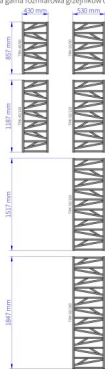

Trick

Symbol:	TRK-40/90
Projektant:	Karolina Łącka
Szerokość:	430 mm
Wysokość:	857 mm
Podłączenie:	Dolne 400mm
Moc:	341 W

TRICK to elegancki i intrygujący produkt - bogaty w wyrazie, spełniający oczekiwania wymagającego wnętrza. Bardzo dobrze pasuje do aranżacji w stylu nowoczesnym, które charakteryzuje zasada spójności formy i funkcji z dominującą rolą prostych, geometrycznych kształtów.

Możliwe warianty

Instalprojekt

Pełna gama rozmiarowa grzejników Co. TRCK

gama-trick.jpg

trk_40_120_page_1.png

trk_40_120d50_page_1.png