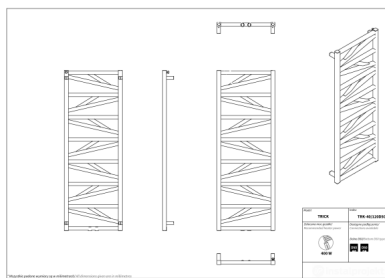

Trick

Symbol:	TRK-40/90
Projektant:	Karolina Łącka
Szerokość:	430 mm
Wysokość:	857 mm
Podłączenie:	Dolne 400mm
Moc:	341 W

TRICK to elegancki i intrygujący produkt - bogaty w wyrazie, spełniający oczekiwania wymagającego wnętrza. Bardzo dobrze pasuje do aranżacji w stylu nowoczesnym, które charakteryzuje zasada spójności formy i funkcji z dominującą rolą prostych, geometrycznych kształtów.

Możliwe warianty

Instalprojekt

Pełna gama rozmiarowa grzejników Co. TRCK

gama-trick.jpg

trk_40_120_page_1.png

trk_40_120d50_page_1.png