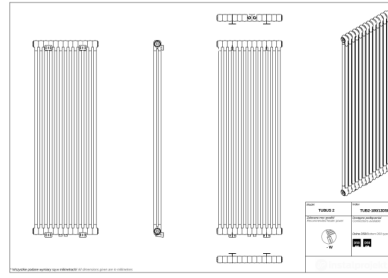

## Tubus 2

Symbol:	TUB2-030/02
Projektant:	Roman Gawłowski
Szerokość:	121 mm
Wysokość:	300 mm
Podłączenie:	Boczne 232mm
Moc:	40 W

TUBUS to klasyka w nowoczesnym wydaniu. Jego ponadczasowy i uniwersalny design sprawdzi się w każdym wnętrzu bez względu na jego stylistykę. Dzięki swojej elastyczności sprostą ogrzaniu każdego pomieszczenia. Może przyjąć formę niskiego i szerokiego grzejnika lub wysokiego i wąskiego.

### Akcesoria

Zestaw zaworowy  
A1

Zestaw zaworowy  
G1

Zestaw zaworowy  
Z13

Zestaw zaworowy  
Z14

Zestaw zaworowy  
Z15

### Możliwe warianty

tub2\_180\_11d50\_page\_1.png

tub2\_180\_12d50p\_page\_1.png

tub2\_180\_13d50\_page\_1.png