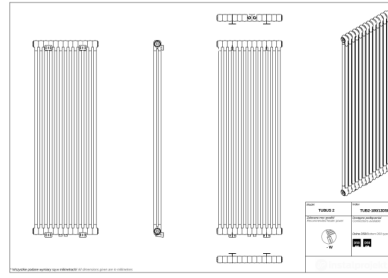

## Tubus 2

Symbol:	TUB2-030/02
Projektant:	Roman Gawłowski
Szerokość:	121 mm
Wysokość:	300 mm
Podłączenie:	Boczne 232mm
Moc:	40 W

TUBUS to klasyka w nowoczesnym wydaniu. Jego ponadczasowy i uniwersalny design sprawdzi się w każdym wnętrzu bez względu na jego stylistykę. Dzięki swojej elastyczności sprosta ogrzaniu każdego pomieszczenia. Może przyjąć formę niskiego i szerokiego grzejnika lub wysokiego i wąskiego.

### Akcesoria

Zestaw zaworowy  
A1

Zestaw zaworowy  
G1

Zestaw zaworowy  
Z13

Zestaw zaworowy  
Z14

Zestaw zaworowy  
Z15

### Możliwe warianty

tub2\_180\_11d50\_page\_1.png

tub2\_180\_12d50p\_page\_1.png

tub2\_180\_13d50\_page\_1.png