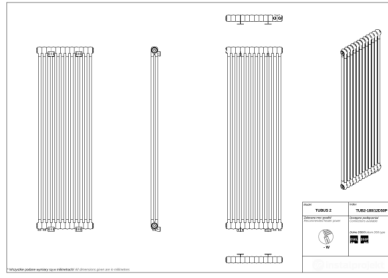

## Tubus 2

Symbol:	TUB2-030/02
Projektant:	Roman Gawłowski
Szerokość:	121 mm
Wysokość:	300 mm
Podłączenie:	Boczne 232mm
Moc:	40 W

TUBUS to klasyka w nowoczesnym wydaniu. Jego ponadczasowy i uniwersalny design sprawdzi się w każdym wnętrzu bez względu na jego stylistykę. Dzięki swojej elastyczności sprostą ogrzaniu każdego pomieszczenia. Może przyjąć formę niskiego i szerokiego grzejnika lub wysokiego i wąskiego.

### Akcesoria

Zestaw zaworowy  
A1

Zestaw zaworowy  
G1

Zestaw zaworowy  
Z13

Zestaw zaworowy  
Z14

Zestaw zaworowy  
Z15

### Możliwe warianty

tub2\_180\_11d50\_page\_1.png

tub2\_180\_12d50p\_page\_1.png

tub2\_180\_13d50\_page\_1.png