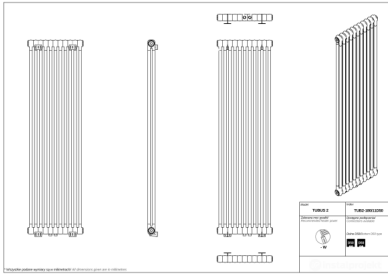

Tubus 2

Symbol:	TUB2-030/02
Projektant:	Roman Gawłowski
Szerokość:	121 mm
Wysokość:	300 mm
Podłączenie:	Boczne 232mm
Moc:	40 W

TUBUS to klasyka w nowoczesnym wydaniu. Jego ponadczasowy i uniwersalny design sprawdzi się w każdym wnętrzu bez względu na jego stylistykę. Dzięki swojej elastyczności sprostą ogrzaniu każdego pomieszczenia. Może przyjąć formę niskiego i szerokiego grzejnika lub wysokiego i wąskiego.

Akcesoria

Zestaw zaworowy
A1

Zestaw zaworowy
G1

Zestaw zaworowy
Z13

Zestaw zaworowy
Z14

Zestaw zaworowy
Z15

Możliwe warianty

tub2_180_11d50_page_1.png