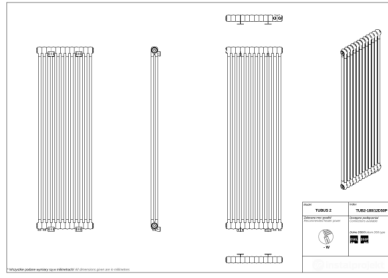

## Tubus 2

Symbol:	TUB2-030/02
Projektant:	Roman Gawłowski
Szerokość:	121 mm
Wysokość:	300 mm
Podłączenie:	Boczne 232mm
Moc:	40 W

TUBUS to klasyka w nowoczesnym wydaniu. Jego ponadczasowy i uniwersalny design sprawdzi się w każdym wnętrzu bez względu na jego stylistykę. Dzięki swojej elastyczności sprosta ogrzaniu każdego pomieszczenia. Może przyjąć formę niskiego i szerokiego grzejnika lub wysokiego i wąskiego.

### Akcesoria

Zestaw zaworowy  
A1

Zestaw zaworowy  
G1

Zestaw zaworowy  
Z13

Zestaw zaworowy  
Z14

Zestaw zaworowy  
Z15

### Możliwe warianty

tub2\_180\_11d50\_page\_1.png

tub2\_180\_12d50p\_page\_1.png

tub2\_180\_13d50\_page\_1.png