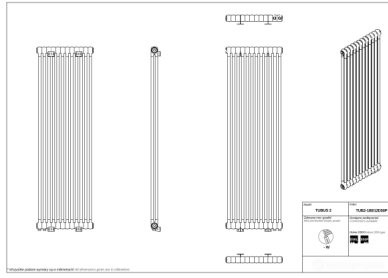

Tubus 2

Symbol:	TUB2-030/02
Projektant:	Roman Gawłowski
Szerokość:	121 mm
Wysokość:	300 mm
Podłączenie:	Boczne 232mm
Moc:	40 W

TUBUS to klasyka w nowoczesnym wydaniu. Jego ponadczasowy i uniwersalny design sprawdzi się w każdym wnętrzu bez względu na jego stylistykę. Dzięki swojej elastyczności sprostą ogrzaniu każdego pomieszczenia. Może przyjąć formę niskiego i szerokiego grzejnika lub wysokiego i wąskiego.

Akcesoria

Zestaw zaworowy
A1

Zestaw zaworowy
G1

Zestaw zaworowy
Z13

Zestaw zaworowy
Z14

Zestaw zaworowy
Z15

Możliwe warianty

tub2_180_11d50_page_1.png