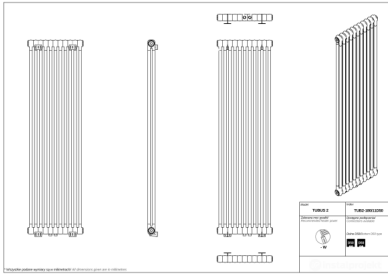

## Tubus 2

Symbol:	TUB2-030/02
Projektant:	Roman Gawłowski
Szerokość:	121 mm
Wysokość:	300 mm
Podłączenie:	Boczne 232mm
Moc:	40 W

TUBUS to klasyka w nowoczesnym wydaniu. Jego ponadczasowy i uniwersalny design sprawdzi się w każdym wnętrzu bez względu na jego stylistykę. Dzięki swojej elastyczności sprosta ogrzaniu każdego pomieszczenia. Może przyjąć formę niskiego i szerokiego grzejnika lub wysokiego i wąskiego.

### Akcesoria

Zestaw zaworowy  
A1

Zestaw zaworowy  
G1

Zestaw zaworowy  
Z13

Zestaw zaworowy  
Z14

Zestaw zaworowy  
Z15

### Możliwe warianty

tub2\_180\_11d50\_page\_1.png

tub2\_180\_12d50p\_page\_1.png

tub2\_180\_13d50\_page\_1.png