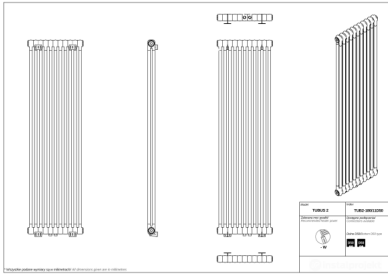

## Tubus 2

Symbol:	TUB2-030/02
Projektant:	Roman Gawłowski
Szerokość:	121 mm
Wysokość:	300 mm
Podłączenie:	Boczne 232mm
Moc:	40 W

TUBUS to klasyka w nowoczesnym wydaniu. Jego ponadczasowy i uniwersalny design sprawdzi się w każdym wnętrzu bez względu na jego stylistykę. Dzięki swojej elastyczności sprostą ogrzaniu każdego pomieszczenia. Może przyjąć formę niskiego i szerokiego grzejnika lub wysokiego i wąskiego.

### Akcesoria

Zestaw zaworowy  
A1

Zestaw zaworowy  
G1

Zestaw zaworowy  
Z13

Zestaw zaworowy  
Z14

Zestaw zaworowy  
Z15

### Możliwe warianty

tub2\_180\_11d50\_page\_1.png

tub2\_180\_12d50p\_page\_1.png

tub2\_180\_13d50\_page\_1.png