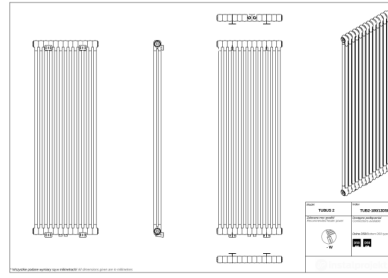

Tubus 2

Symbol:	TUB2-030/02
Projektant:	Roman Gawłowski
Szerokość:	121 mm
Wysokość:	300 mm
Podłączenie:	Boczne 232mm
Moc:	40 W

TUBUS to klasyka w nowoczesnym wydaniu. Jego ponadczasowy i uniwersalny design sprawdzi się w każdym wnętrzu bez względu na jego stylistykę. Dzięki swojej elastyczności sprostą ogrzaniu każdego pomieszczenia. Może przyjąć formę niskiego i szerokiego grzejnika lub wysokiego i wąskiego.

Akcesoria

Zestaw zaworowy
A1

Zestaw zaworowy
G1

Zestaw zaworowy
Z13

Zestaw zaworowy
Z14

Zestaw zaworowy
Z15

Możliwe warianty

tub2_180_11d50_page_1.png