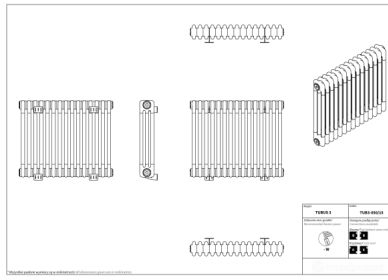

Tubus 3

Symbol:	TUB3-030/02
Projektant:	Roman Gawłowski
Szerokość:	121 mm
Wysokość:	300 mm
Podłączenie:	Boczne 232mm
Moc:	65 W

TUBUS to klasyka w nowoczesnym wydaniu. Jego ponadczasowy i uniwersalny design sprawdzi się w każdym wnętrzu bez względu na jego stylistykę. Dzięki swojej elastyczności sprosta ogrzaniu każdego pomieszczenia. Może przyjąć formę niskiego i szerokiego grzejnika lub wysokiego i wąskiego.

Akcesoria

Zestaw zaworowy
A1

Zestaw zaworowy
G1

Zestaw zaworowy
Z13

Zestaw zaworowy
Z14

Zestaw zaworowy
Z15

Możliwe warianty

tub3-050_10_page_1.png