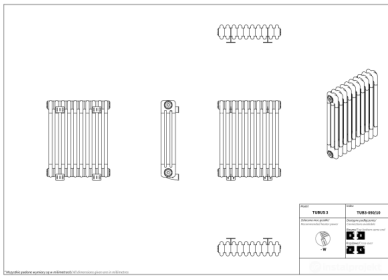

Tubus 3

Symbol:	TUB3-030/02
Projektant:	Roman Gawłowski
Szerokość:	121 mm
Wysokość:	300 mm
Podłączenie:	Boczne 232mm
Moc:	65 W

TUBUS to klasyka w nowoczesnym wydaniu. Jego ponadczasowy i uniwersalny design sprawdzi się w każdym wnętrzu bez względu na jego stylistykę. Dzięki swojej elastyczności sprosta ogrzaniu każdego pomieszczenia. Może przyjąć formę niskiego i szerokiego grzejnika lub wysokiego i wąskiego.

Akcesoria

Zestaw zaworowy
A1

Zestaw zaworowy
G1

Zestaw zaworowy
Z13

Zestaw zaworowy
Z14

Zestaw zaworowy
Z15

Możliwe warianty

tub3-050_10_page_1.png