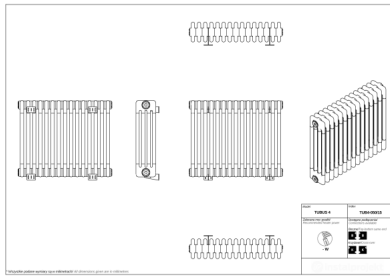

## Tubus 4

Symbol:	TUB4-030/02
Projektant:	Roman Gawłowski
Szerokość:	121 mm
Wysokość:	300 mm
Podłączenie:	Boczne 232mm
Moc:	90 W

TUBUS to klasyka w nowoczesnym wydaniu. Jego ponadczasowy i uniwersalny design sprawdzi się w każdym wnętrzu bez względu na jego stylistykę. Dzięki swojej elastyczności sprostą ogrzaniu każdego pomieszczenia. Może przyjąć formę niskiego i szerokiego grzejnika lub wysokiego i wąskiego.

### Akcesoria

Zestaw zaworowy  
A1

Zestaw zaworowy  
G1

Zestaw zaworowy  
Z13

Zestaw zaworowy  
Z14

Zestaw zaworowy  
Z15

### Możliwe warianty

tub4\_050\_15\_page\_1.png

tub4\_050\_25\_page\_1.png

DOSTĘPNY ZAKRES ROZMIARÓW:  
 WYSOKOŚĆ (H): 300 - 1000 mm  
 SZEROKOŚĆ (L): 121 - 2078 mm  
 GŁĘBOKOŚĆ (G): 171 mm

Wysokość 300 - 1000 mm