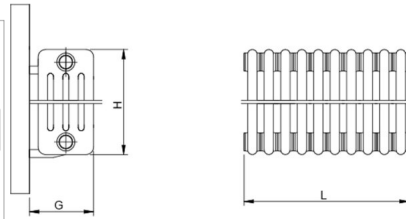

Tubus 4

Symbol:	TUB4-030/02
Projektant:	Roman Gawłowski
Szerokość:	121 mm
Wysokość:	300 mm
Podłączenie:	Boczne 232mm
Moc:	90 W

TUBUS to klasyka w nowoczesnym wydaniu. Jego ponadczasowy i uniwersalny design sprawdzi się w każdym wnętrzu bez względu na jego stylistykę. Dzięki swojej elastyczności sprostą ogrzaniu każdego pomieszczenia. Może przyjąć formę niskiego i szerokiego grzejnika lub wysokiego i wąskiego.

Akcesoria

Zestaw zaworowy
A1

Zestaw zaworowy
G1

Zestaw zaworowy
Z13

Zestaw zaworowy
Z14

Zestaw zaworowy
Z15

Możliwe warianty

tub4_050_15_page_1.png

tub4_050_25_page_1.png

DOSTĘPNY ZAKRES ROZMIARÓW:
 WYSOKOŚĆ (H): 300 - 1000 mm
 SZEROKOŚĆ (L): 121 - 2078 mm
 GŁĘBOKOŚĆ (G): 171 mm

Wysokość 300 - 1000 mm