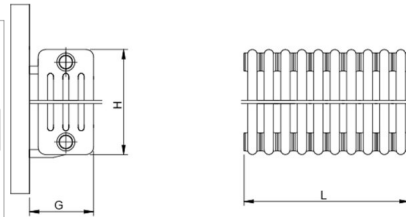

Wysokość 300 - 1000 mm