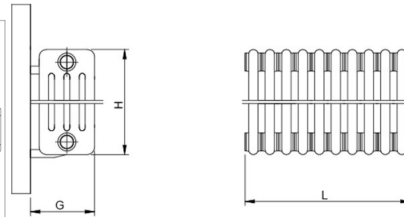

Tubus 4

Symbol:	TUB4-030/02
Projektant:	Roman Gawłowski
Szerokość:	121 mm
Wysokość:	300 mm
Podłączenie:	Boczne 232mm
Moc:	90 W

TUBUS to klasyka w nowoczesnym wydaniu. Jego ponadczasowy i uniwersalny design sprawdzi się w każdym wnętrzu bez względu na jego stylistykę. Dzięki swojej elastyczności sprostą ogrzaniu każdego pomieszczenia. Może przyjąć formę niskiego i szerokiego grzejnika lub wysokiego i wąskiego.

Akcesoria

Zestaw zaworowy
A1

Zestaw zaworowy
G1

Zestaw zaworowy
Z13

Zestaw zaworowy
Z14

Zestaw zaworowy
Z15

Możliwe warianty

tub4_050_15_page_1.png

tub4_050_25_page_1.png

DOSTĘPNY ZAKRES ROZMIARÓW:
 WYSOKOŚĆ (H): 300 - 1000 mm
 SZEROKOŚĆ (L): 121 - 2078 mm
 GŁĘBOKOŚĆ (G): 171 mm

Wysokość 300 - 1000 mm