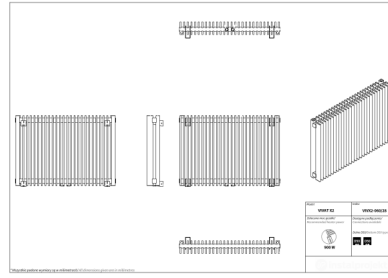

vivx2_060_28_page_1.png