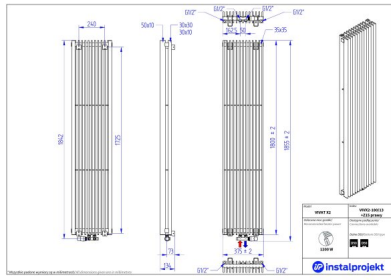

## Vivat X 2

Symbol:	VIVX2-060/28
Projektant:	Instal-Projekt Team
Szerokość:	825 mm
Wysokość:	575 mm
Podłączenie:	Dolne 50mm
Moc:	1188 W

VIVAT X to grzejnik, którego modułowa budowa pozwala na niemal pełną modyfikację rozmiaru, dzięki pionowym profilom połączonym w prosty i elegancki sposób. To nowoczesny pomysł na dostarczanie ciepła w dobrym stylu, nawet w najbardziej nietypowym pomieszczeniu.

### Możliwe warianty

vivx2\_180\_13z15-lewy\_page\_1.jp g  
 vivx2\_180\_13z15-prawy\_page\_1.j pg  
 vivx2\_180\_18z15-lewy\_page\_1.jp g