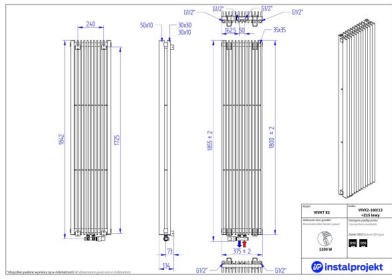

## Vivat X 2

Symbol:	VIVX2-060/28
Projektant:	Instal-Projekt Team
Szerokość:	825 mm
Wysokość:	575 mm
Podłączenie:	Dolne 50mm
Moc:	1188 W

VIVAT X to grzejnik, którego modułowa budowa pozwala na niemal pełną modyfikację rozmiaru, dzięki pionowym profilom połączonym w prosty i elegancki sposób. To nowoczesny pomysł na dostarczanie ciepła w dobrym stylu, nawet w najbardziej nietypowym pomieszczeniu.

### Możliwe warianty

vivx2\_180\_13z15-lewy\_page\_1.jp g  
 vivx2\_180\_13z15-prawy\_page\_1.j pg  
 vivx2\_180\_18z15-lewy\_page\_1.jp g