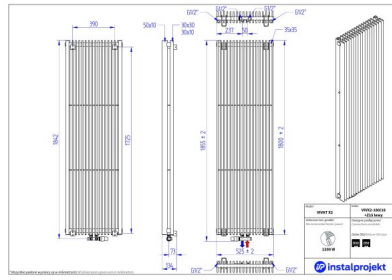

## Vivat X 2

Symbol:	VIVX2-060/28
Projektant:	Instal-Projekt Team
Szerokość:	825 mm
Wysokość:	575 mm
Podłączenie:	Dolne 50mm
Moc:	1188 W

VIVAT X to grzejnik, którego modułowa budowa pozwala na niemal pełną modyfikację rozmiaru, dzięki pionowym profilom połączonym w prosty i elegancki sposób. To nowoczesny pomysł na dostarczanie ciepła w dobrym stylu, nawet w najbardziej nietypowym pomieszczeniu.

### Możliwe warianty

vivx2\_180\_13z15-lewy\_page\_1.jp g  
 vivx2\_180\_13z15-prawy\_page\_1.j pg  
 vivx2\_180\_18z15-lewy\_page\_1.jp g