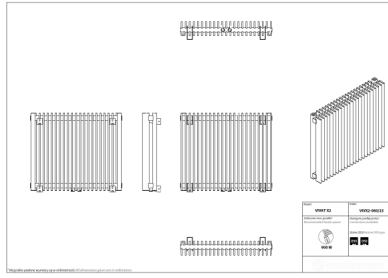

vivx2_060_23_page_1.png