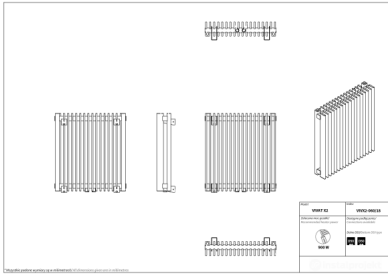

vivx2_060_18_page_1.png