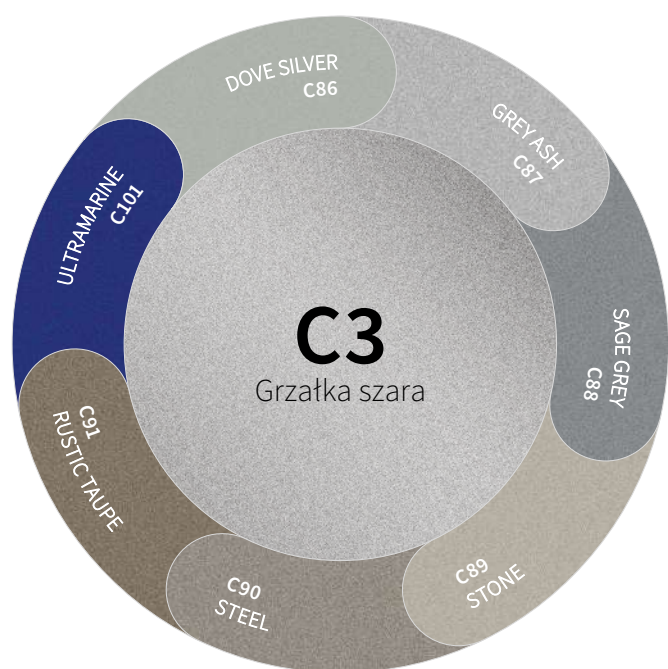

Źródła niezawodności warstwy lakierniczej

- Zabezpieczamy powierzchnię minimum dwoma warstwami zewnętrznej powłoki lakierniczej.
- Zapewniamy trzykrotne zabezpieczenie antykorozyjne wyrobu, dzięki zastosowaniu nanotechnologii pasywacji cyrkonowej.

Wykaz sugerowanego łączenia kolorów z palety IP z kolorami grzałek elektrycznych

- Wszystkie produkty odtłuszczamy alkalicznie oraz płuczemy wodą DEMI, co znacząco poprawia jakość powłoki lakierniczej.
- Nie ryzykujemy. Stosujemy farby wyłącznie od sprawdzonych i wiodących producentów na świecie.

* **Uwaga!** Grzałka elektryczna HOT² jest jedynym modelem oferowanym w kolorze złotym.