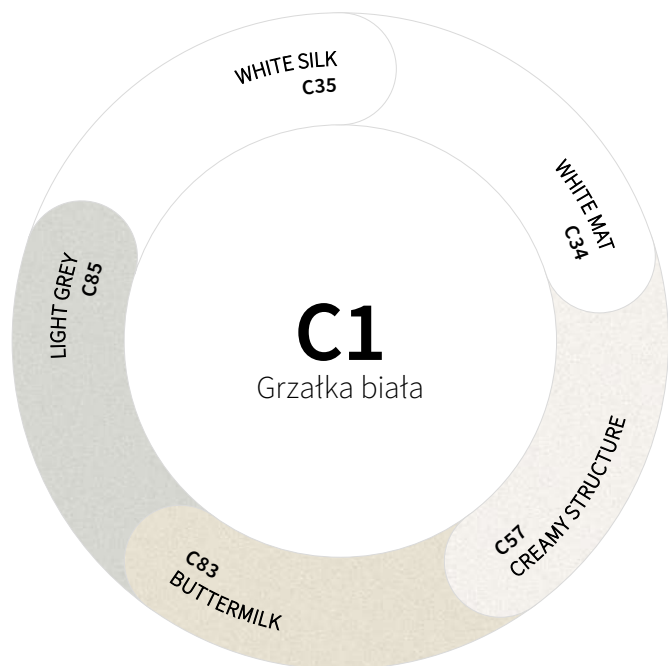

Źródła niezawodności warstwy lakierniczej

- Zabezpieczamy powierzchnię minimum dwoma warstwami zewnętrznej powłoki lakierniczej.
- Zapewniamy trzykrotne zabezpieczenie antykorozyjne wyrobu, dzięki zastosowaniu nanotechnologii pasywacji cyrkonowej.

Wykaz sugerowanego łączenia kolorów z palety IP z kolorami grzałek elektrycznych

- Wszystkie produkty odtłuszczamy alkalicznie oraz płuczemy wodą DEMI, co znacząco poprawia jakość powłoki lakierniczej.
- Nie ryzykujemy. Stosujemy farby wyłącznie od sprawdzonych i wiodących producentów na świecie.

* **Uwaga!** Grzałka elektryczna HOT² jest jedynym modelem oferowanym w kolorze złotym.