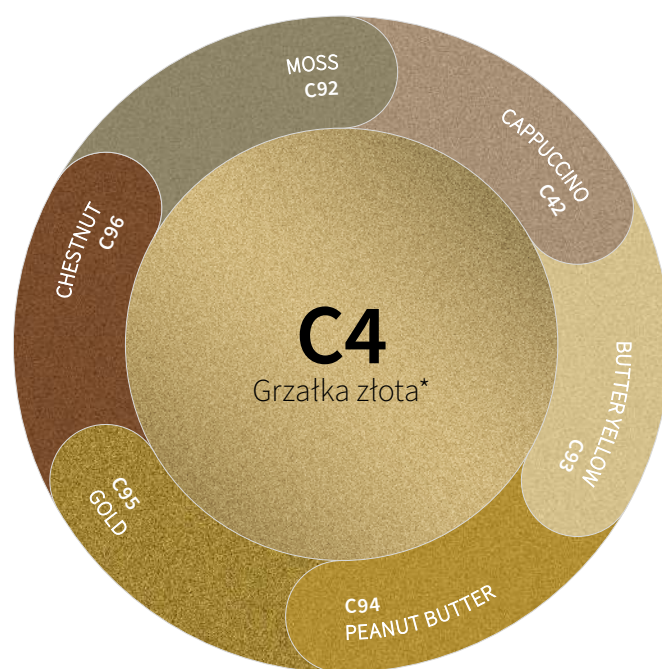

Źródła niezawodności warstwy lakierniczej

- Zabezpieczamy powierzchnię minimum dwoma warstwami zewnętrznej powłoki lakierniczej.
- Zapewniamy trzykrotne zabezpieczenie antykorozyjne wyrobu, dzięki zastosowaniu nanotechnologii pasywacji cyrkonowej.

Wykaz sugerowanego łączenia kolorów z palety IP z kolorami grzałek elektrycznych

- Wszystkie produkty odtłuszczamy alkalicznie oraz płuczemy wodą DEMI, co znacząco poprawia jakość powłoki lakierniczej.
- Nie ryzykujemy. Stosujemy farby wyłącznie od sprawdzonych i wiodących producentów na świecie.

* **Uwaga!** Grzałka elektryczna HOT² jest jedynym modelem oferowanym w kolorze złotym.