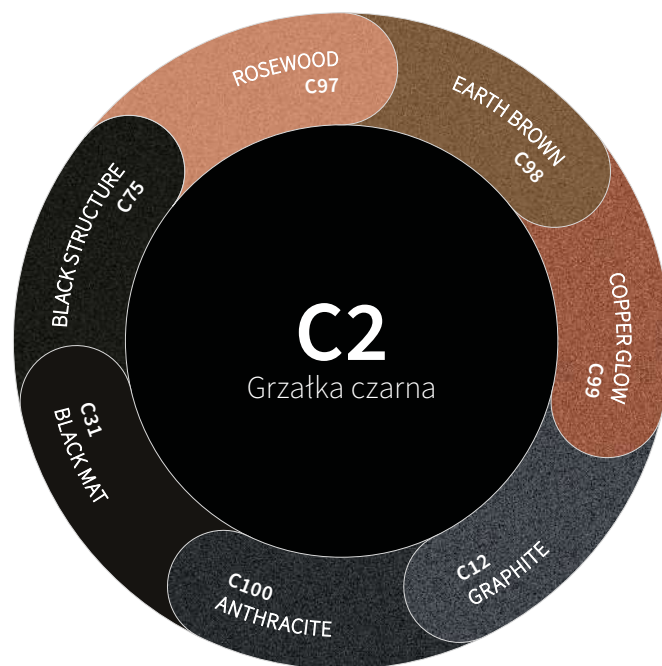

Źródła niezawodności warstwy lakierniczej

- Zabezpieczamy powierzchnię minimum dwoma warstwami zewnętrznej powłoki lakierniczej.
- Zapewniamy trzykrotne zabezpieczenie antykorozyjne wyrobu, dzięki zastosowaniu nanotechnologii pasywacji cyrkonowej.

Wykaz sugerowanego łączenia kolorów z palety IP z kolorami grzałek elektrycznych

- Wszystkie produkty odtłuszczamy alkalicznie oraz płuczemy wodą DEMI, co znacząco poprawia jakość powłoki lakierniczej.
- Nie ryzykujemy. Stosujemy farby wyłącznie od sprawdzonych i wiodących producentów na świecie.

* **Uwaga!** Grzałka elektryczna HOT² jest jedynym modelem oferowanym w kolorze złotym.